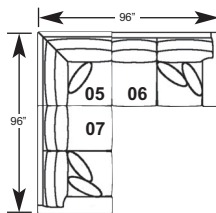

MOST POPULAR CONFIGURATIONS / LES CONFIGURATIONS PLUS POPULAIRE

Config. B