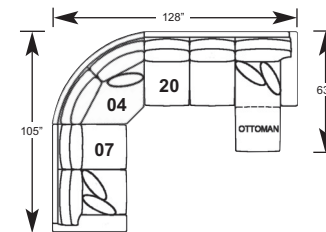

MOST POPULAR CONFIGURATIONS / LES CONFIGURATIONS PLUS POPULAIRE

Config. E