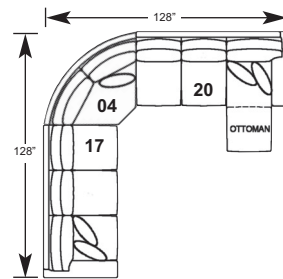

MOST POPULAR CONFIGURATIONS / LES CONFIGURATIONS PLUS POPULAIRE

Config. C