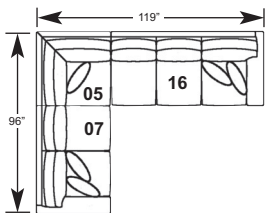

04
WEDGE / COIN ARRONDI
L-68" D-39" H-38"
L-48" D-39" H-38"

05
CORNER / COIN
L-39" D-39" H-38"

06
RHF LOVESEAT
CAUSEUSE BRAS DROITE (VDF)
VUE DE FACE
2A1 & 3A1: L-56" D-39" H-38"
2A2 & 3A2: L-58" D-39" H-38"
2A3 & 3A3: L-57" D-39" H-38"
2A4 & 3A4: L-58" D-39" H-38"

2A2 FABRIC / LE TISSU
3A2 LEATHER / LE CUIR

2A3 FABRIC / LE TISSU
3A3 LEATHER / LE CUIR

2A4 FABRIC / LE TISSU
3A4 LEATHER / LE CUIR

MOST POPULAR CONFIGURATIONS / LES CONFIGURATIONS PLUS POPULAIRE

Config. A