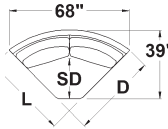

04
WEDGE / COIN ARRONDI
L-68" D-39" H-38"
L-48" D-39" H-38"