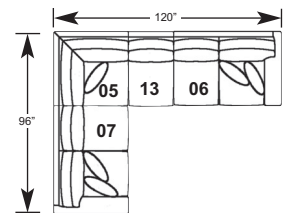

MOST POPULAR CONFIGURATIONS / LES CONFIGURATIONS PLUS POPULAIRE

Config. F