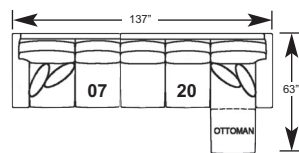

MOST POPULAR CONFIGURATIONS / LES CONFIGURATIONS PLUS POPULAIRE

Config. G