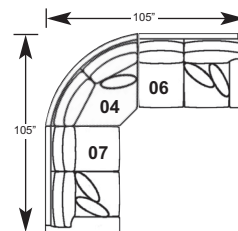

MOST POPULAR CONFIGURATIONS / LES CONFIGURATIONS PLUS POPULAIRE

Config. H