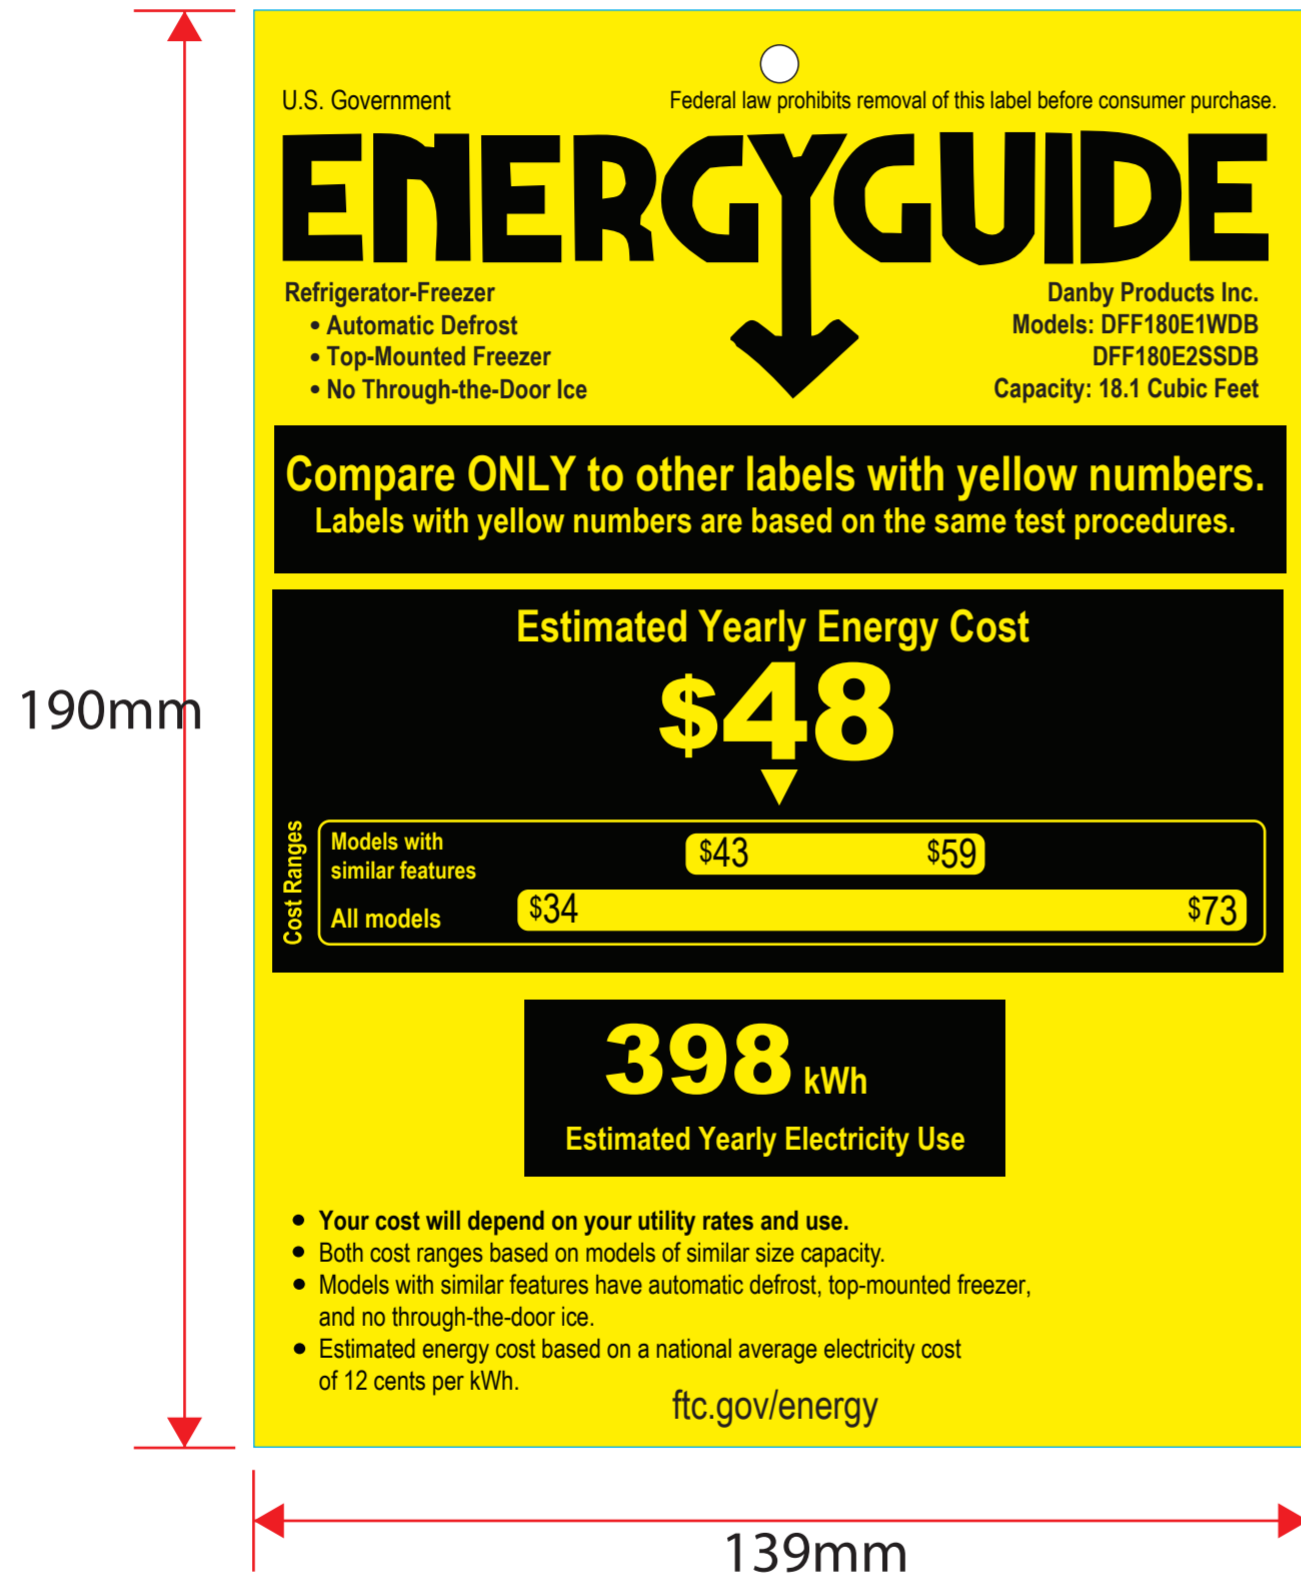

DFF180E1WDB

01.08.2020