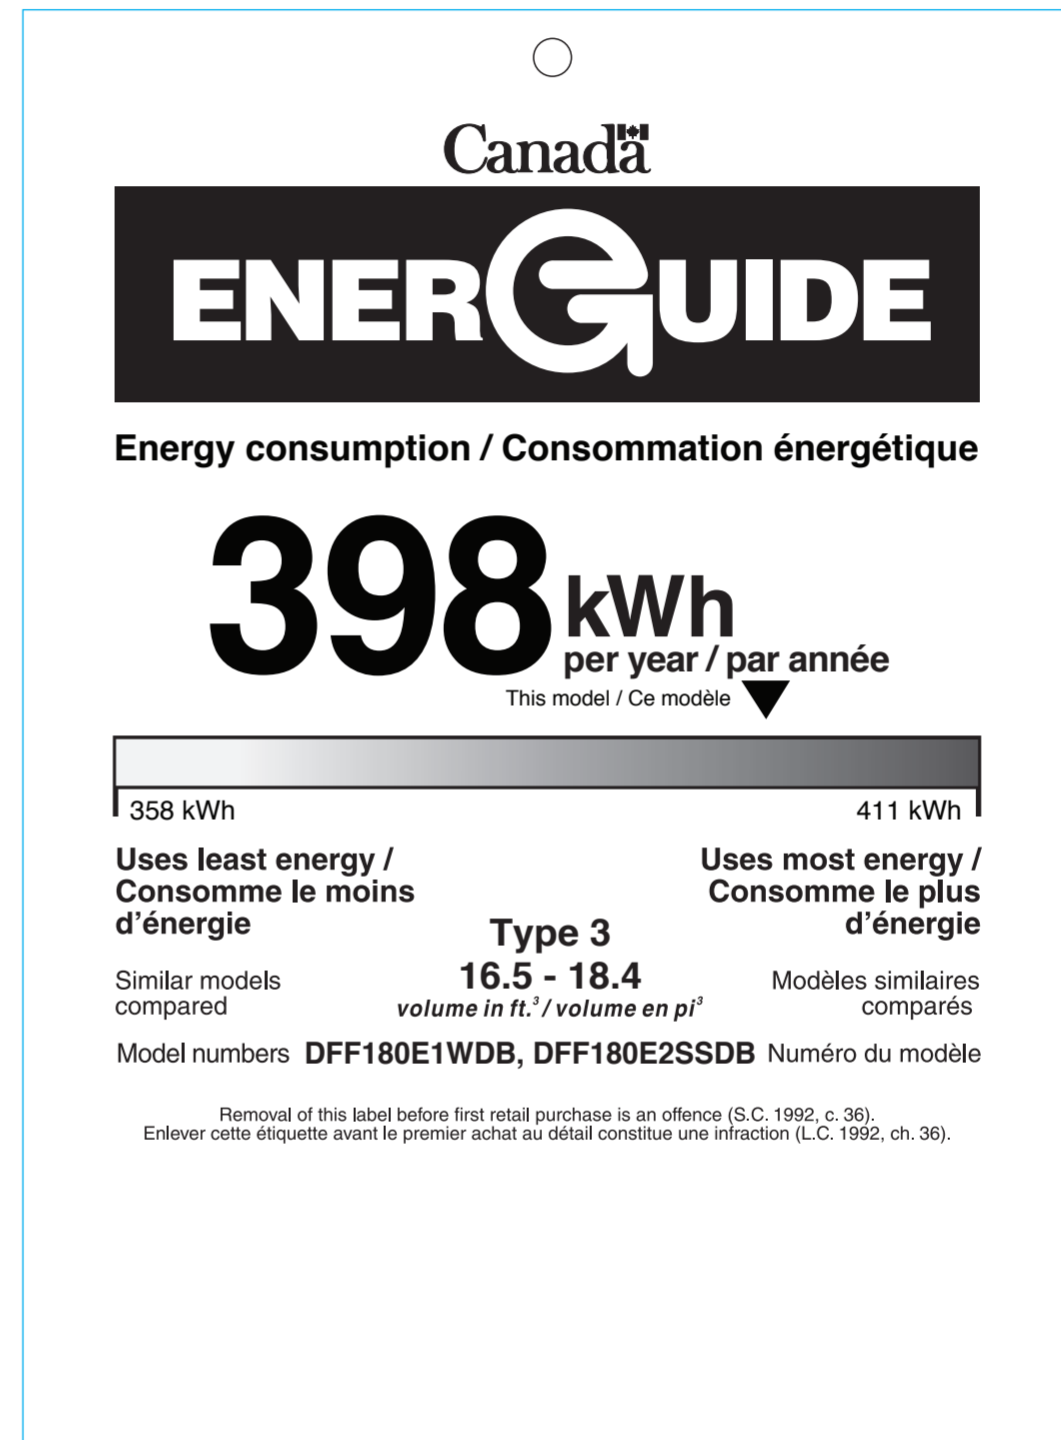

DFF180E1WDB

01.08.2020