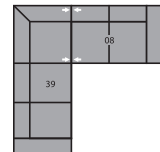

01 Sofa
82 x 37 x 34"
208 x 94 x 86cm
IA: 66" / 168cm

02 Chair
38 x 37 x 34"
97 x 94 x 86cm
IA: 22" / 56cm

03 Loveseat
60 x 37 x 34"
152 x 94 x 86cm
IA: 44" / 112cm

04 Ottoman
31 x 26 x 18"
79 x 66 x 46cm

07 LHF Loveseat
53 x 37 x 34"
135 x 94 x 86cm

08 RHF Loveseat
53 x 37 x 34"
135 x 94 x 86cm

12 LHF Sofa
75 x 37 x 34"
191 x 94 x 86cm

13 RHF Sofa
75 x 37 x 34"
191 x 94 x 86cm

35 RHF Corner Chaise
80 x 37 x 34"
203 x 94 x 86cm

36 LHF Corner Chaise
80 x 37 x 34"
203 x 94 x 86cm

39 LHF Sofa Split
88 x 37 x 34"
224 x 94 x 86cm

40 RHF Sofa Split
88 x 37 x 34"
224 x 94 x 86cm

C2 – 39/08
90 x 88"
229 x 224cm

C9 – 12/35
112 x 80"
284 x 203cm

CE – 07/35
90 x 80"
229 x 203cm