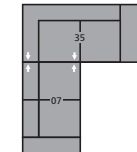

01 Sofa
82 x 37 x 34"
208 x 94 x 86cm
IA: 66" / 168cm

02 Chair
38 x 37 x 34"
97 x 94 x 86cm
IA: 22" / 56cm

03 Loveseat
60 x 37 x 34"
152 x 94 x 86cm
IA: 44" / 112cm

04 Ottoman
31 x 26 x 18"
79 x 66 x 46cm

07 LHF Loveseat
53 x 37 x 34"
135 x 94 x 86cm

08 RHF Loveseat
53 x 37 x 34"
135 x 94 x 86cm

12 LHF Sofa
75 x 37 x 34"
191 x 94 x 86cm

13 RHF Sofa
75 x 37 x 34"
191 x 94 x 86cm

35 RHF Corner Chaise
80 x 37 x 34"
203 x 94 x 86cm

36 LHF Corner Chaise
80 x 37 x 34"
203 x 94 x 86cm

39 LHF Sofa Split
88 x 37 x 34"
224 x 94 x 86cm

40 RHF Sofa Split
88 x 37 x 34"
224 x 94 x 86cm

C2 – 39/08
90 x 88"
229 x 224cm

C9 – 12/35
112 x 80"
284 x 203cm

CE – 07/35
90 x 80"
229 x 203cm