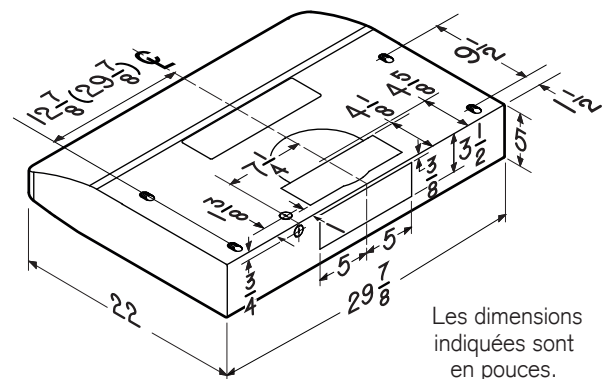

LARGEUR	NOIR	INOX	BLANC	FILTRES À GRAISSES (remplacement)	FILTRES DE RECIRCULATION
30 po	BQSEN130BL	BQSEN130SS	BQSEN130WW	HPFAMM30 (Type "C1" / "C2")	HPF30 (Type "Xc")

RENDEMENT HVI							
Orientation du conduit	Largeur	Volet	Sones		pi³/min		
			Normale	Haute	Normale	Haute 0,25 po d'eau	Haute 0,1 po d'eau
Rectangulaire vertical	3¼ po x 10 po	inclus	1,5	5,0	140	130	220
Rectangulaire horizontal	3¼ po x 10 po	inclus	1,5	5,0	110	128	210
Rond vertical	7 po	vendu séparément	1,5	5,0	150	110	240

CARACTÉRISTIQUES	
Débit max. du ventilateur	300 pi³/min
Type de commande	À bascule à 2 vitesses
Arrêt différé	non
Rappel d'entretien des filtres	non
Détecteur Heat Sentry^{MC}	non
Capacité ADA	oui
Éclairage	DEL ENERGY STAR® à 1 intensité (inclus)
Filtres à graisses	À maillage fin (qté 2)
Matériel pour l'installation	Supports EZ1
ENERGY STAR®	oui (non si installées sans conduits)
Recirculation	Filtres de recirculation vendus séparément

ALIMENTATION CA	
120 V, 60 Hz - 0,65 A	

ACCESSOIRES OPTIONNELS	
Volet rond de 7 po	BP87Q
Plaque pour conduit rond 7 po	SR680508
Dispositifs d'apport d'air	MD6TU, MD8TU et MD10TU

HAUTEUR DE MONTAGE	
De 18 po à 24 po au-dessus de la surface de cuisson	

GARANTIE LIMITÉE	
1 an	
3 ans (modules DEL seulement)	
<i>(Voir le manuel d'installation pour le texte complet de la garantie.)</i>	

POUR UTILISATION À L'INTÉRIEUR SEULEMENT

Les dimensions indiquées sont en pouces.