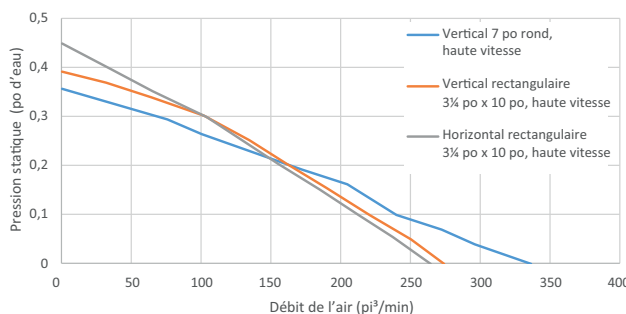

LARGEUR	NOIR	INOX	BLANC	FILTRES À GRAISSES (remplacement)	FILTRES DE RECIRCULATION
30 po	BQSEN130BL	BQSEN130SS	BQSEN130WW	HPFAMM30 (Type "C1" / "C2")	HPF30 (Type "Xc")

RENDEMENT HVI							
Orientation du conduit	Largeur	Volet	Sones		pi³/min		
			Normale	Haute	Normale	Haute 0,25 po d'eau	Haute 0,1 po d'eau
Rectangulaire vertical	3¼ po x 10 po	inclus	1,5	5,0	140	130	220
Rectangulaire horizontal	3¼ po x 10 po	inclus	1,5	5,0	110	128	210
Rond vertical	7 po	vendu séparément	1,5	5,0	150	110	240

CARACTÉRISTIQUES	
Débit max. du ventilateur	300 pi³/min
Type de commande	À bascule à 2 vitesses
Arrêt différé	non
Rappel d'entretien des filtres	non
Détecteur Heat Sentry^{MC}	non
Capacité ADA	oui
Éclairage	DEL ENERGY STAR® à 1 intensité (inclus)
Filtres à graisses	À maillage fin (qté 2)
Matériel pour l'installation	Supports EZ1
ENERGY STAR®	oui (non si installées sans conduits)
Recirculation	Filtres de recirculation vendus séparément

ALIMENTATION CA	
120 V, 60 Hz - 0,65 A	

ACCESSOIRES OPTIONNELS	
Volet rond de 7 po	BP87Q
Plaque pour conduit rond 7 po	SR680508
Dispositifs d'apport d'air	MD6TU, MD8TU et MD10TU

HAUTEUR DE MONTAGE	
De 18 po à 24 po au-dessus de la surface de cuisson	

GARANTIE LIMITÉE	
1 an	
3 ans (modules DEL seulement)	
<i>(Voir le manuel d'installation pour le texte complet de la garantie.)</i>	

POUR UTILISATION À L'INTÉRIEUR SEULEMENT

Les dimensions indiquées sont en pouces.