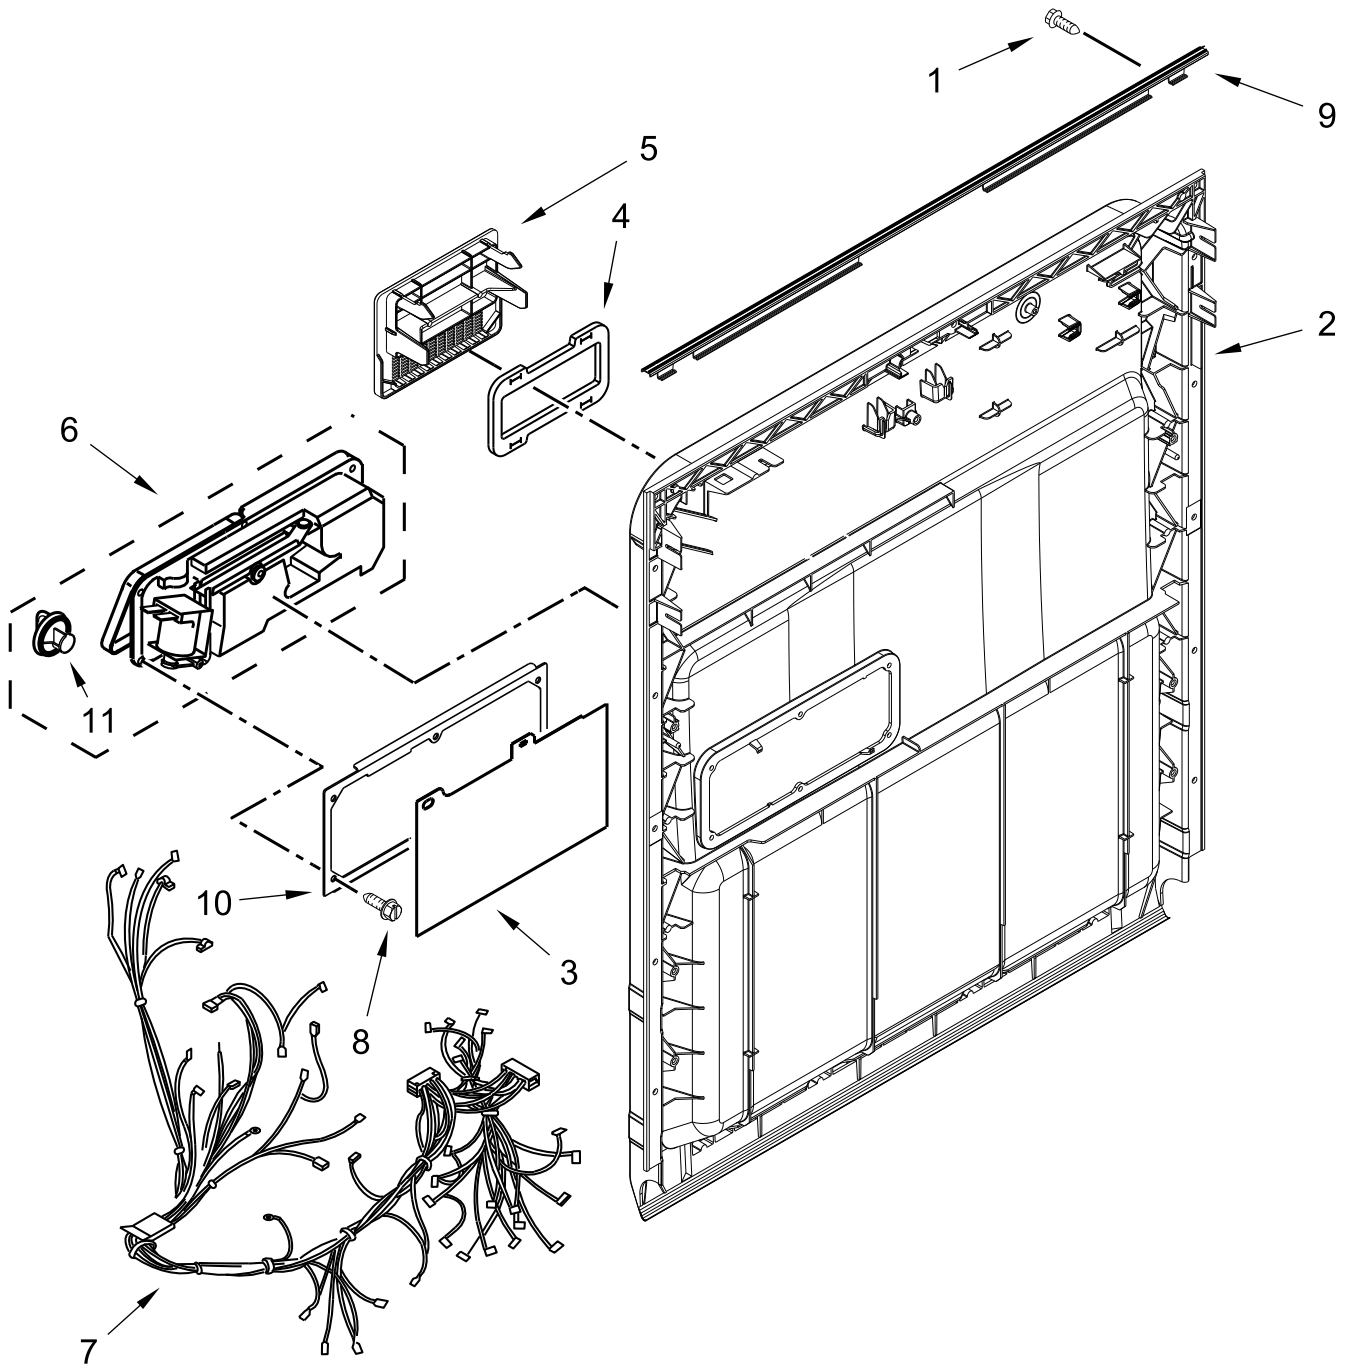

INNER DOOR PARTS

INNER DOOR PARTS

<u>Illus.</u> <u>No.</u>	<u>Part No.</u>	<u>Description</u>	<u>Illus.</u> <u>No.</u>	<u>Part No.</u>	<u>Description</u>	<u>Illus.</u> <u>No.</u>	<u>Part No.</u>	<u>Description</u>
1	W10348409	Screw	5	W10919772	Deflector, Vent (Also Order Item 4)	9	8269296	Seal, Door/Console
2	W10274908	Inner Door (Also Order Item 4)	6	W10428217	Dispenser, Assembly	10	W10462232	Bracket, Dispenser
3	W10482094	Cover, Dispenser	7	W10832778	Wiring Harness	11	W10524922	Cap, Rinse Aid
4	W10254545	Gasket, Vent	8	W10177098	Screw