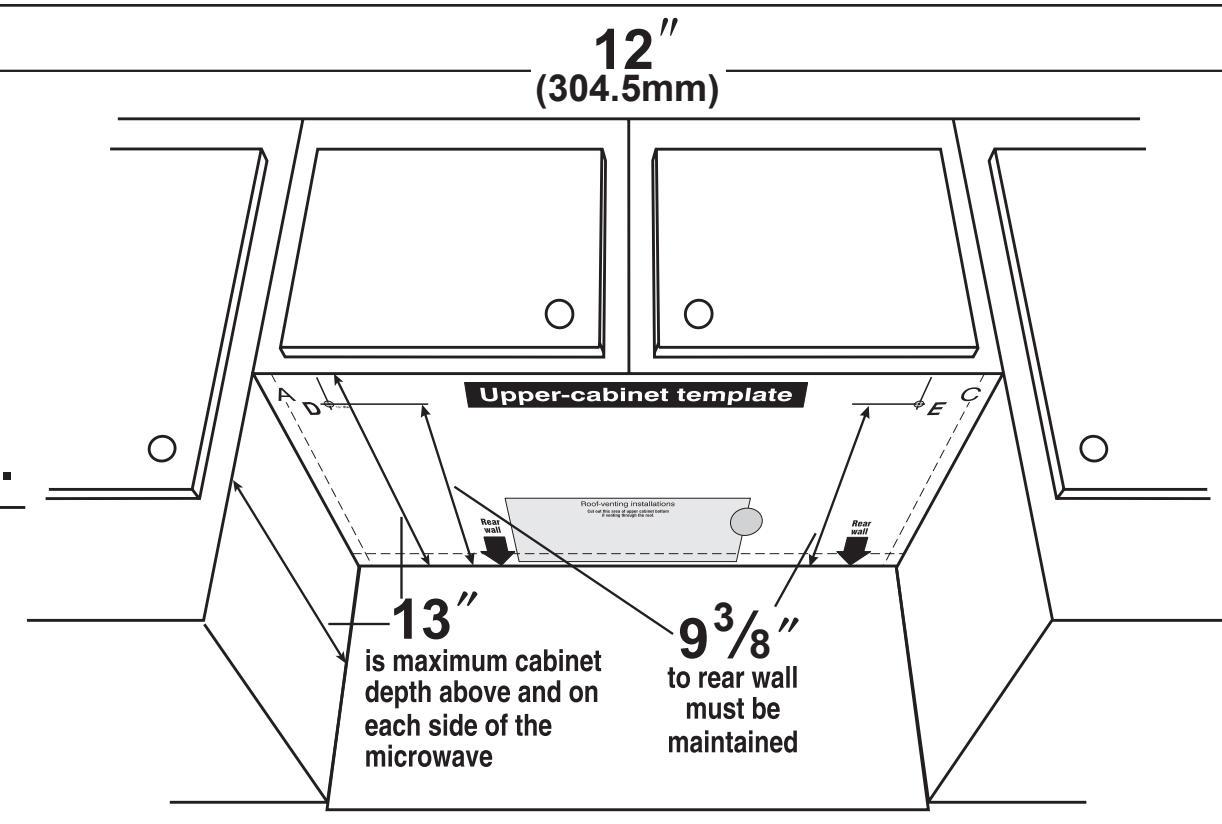

Upper-cabinet template

Centerline

IMPORTANT: Read Installation Instructions included with microwave. Follow the instructions for proper installation.

Part No: DE68-03843C
Pub No: 31-41061

Left side

Right side

Plantilla del armario superior

IMPORTANTE: Lea las instrucciones de instalación incluidas con microondas. Siga las instrucciones para la correcta la instalación.

Línea central

Part No: DE68-03843C
Pub No: 31-41061

Lado izquierdo

Lado derecho

11 13/32"
(289.5mm)

6 31/64"
(164.5mm)

9 3/8"
(238.2mm)
Se deben mantener de distancia a la pared trasera.

9 3/8"
(238.2mm)
Se deben mantener de distancia a la pared trasera.