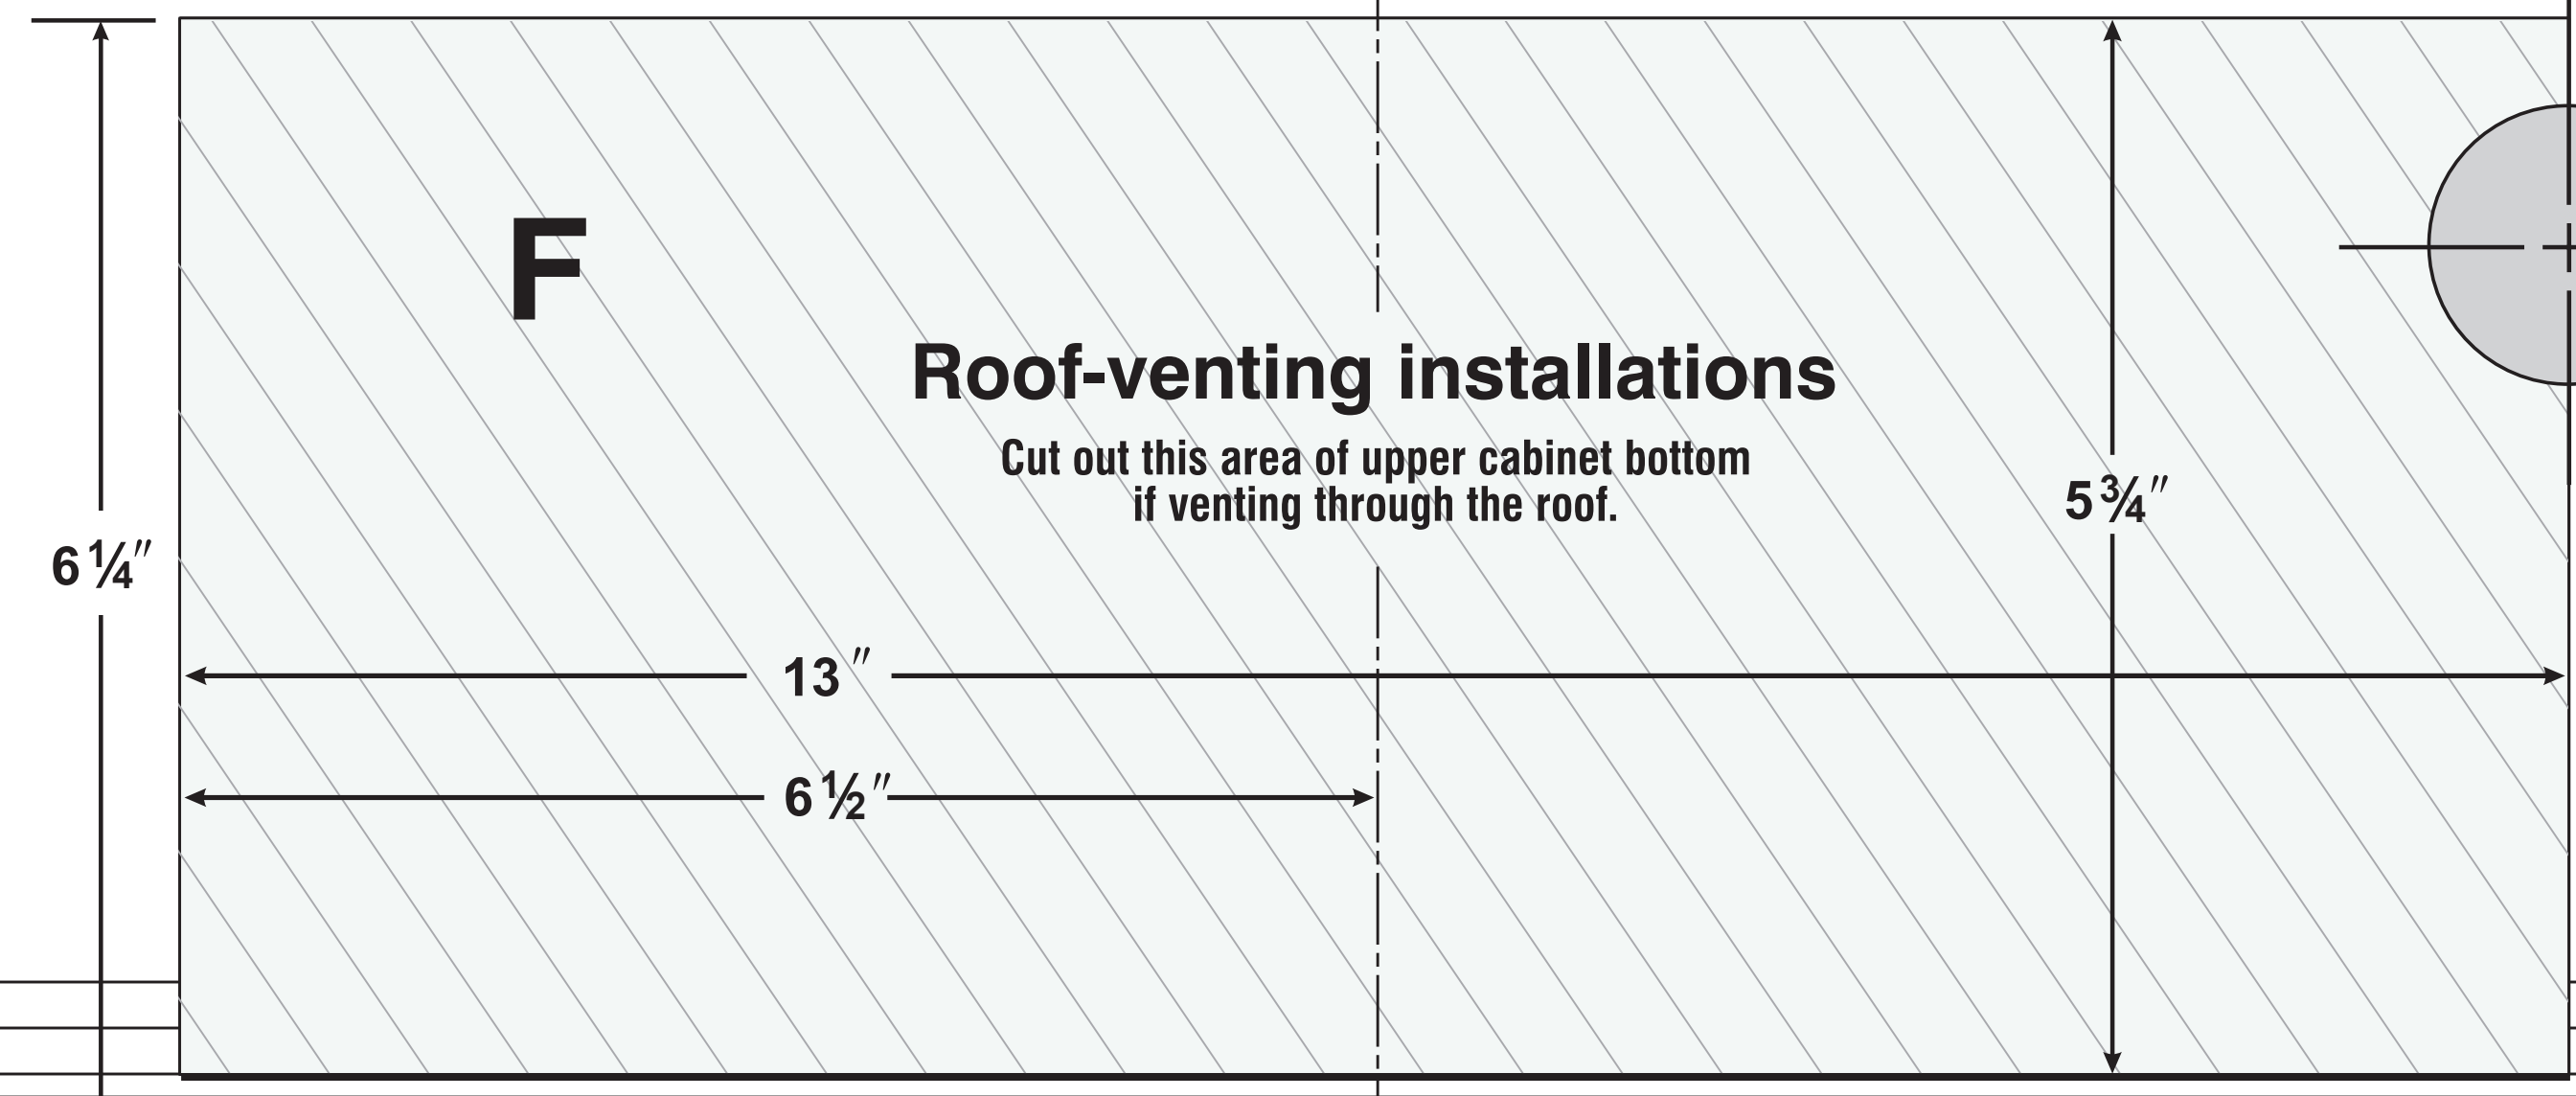

Upper-cabinet template

Centerline

IMPORTANT: Read Installation Instructions included with microwave. Follow the instructions for proper installation.

Part No: DE68-03843C
Pub No: 31-41061

Left side

Right side

Plantilla del armario superior

IMPORTANTE: Lea las instrucciones de instalación incluidas con microondas. Siga las instrucciones para la correcta la instalación.

Línea central

Part No: DE68-03843C
Pub No: 31-41061

Lado izquierdo

Lado derecho

11 13/32"
(289.5mm)

6 31/64"
(164.5mm)

9 3/8"
(238.2mm)
Se deben mantener de distancia a la pared trasera.

9 3/8"
(238.2mm)
Se deben mantener de distancia a la pared trasera.