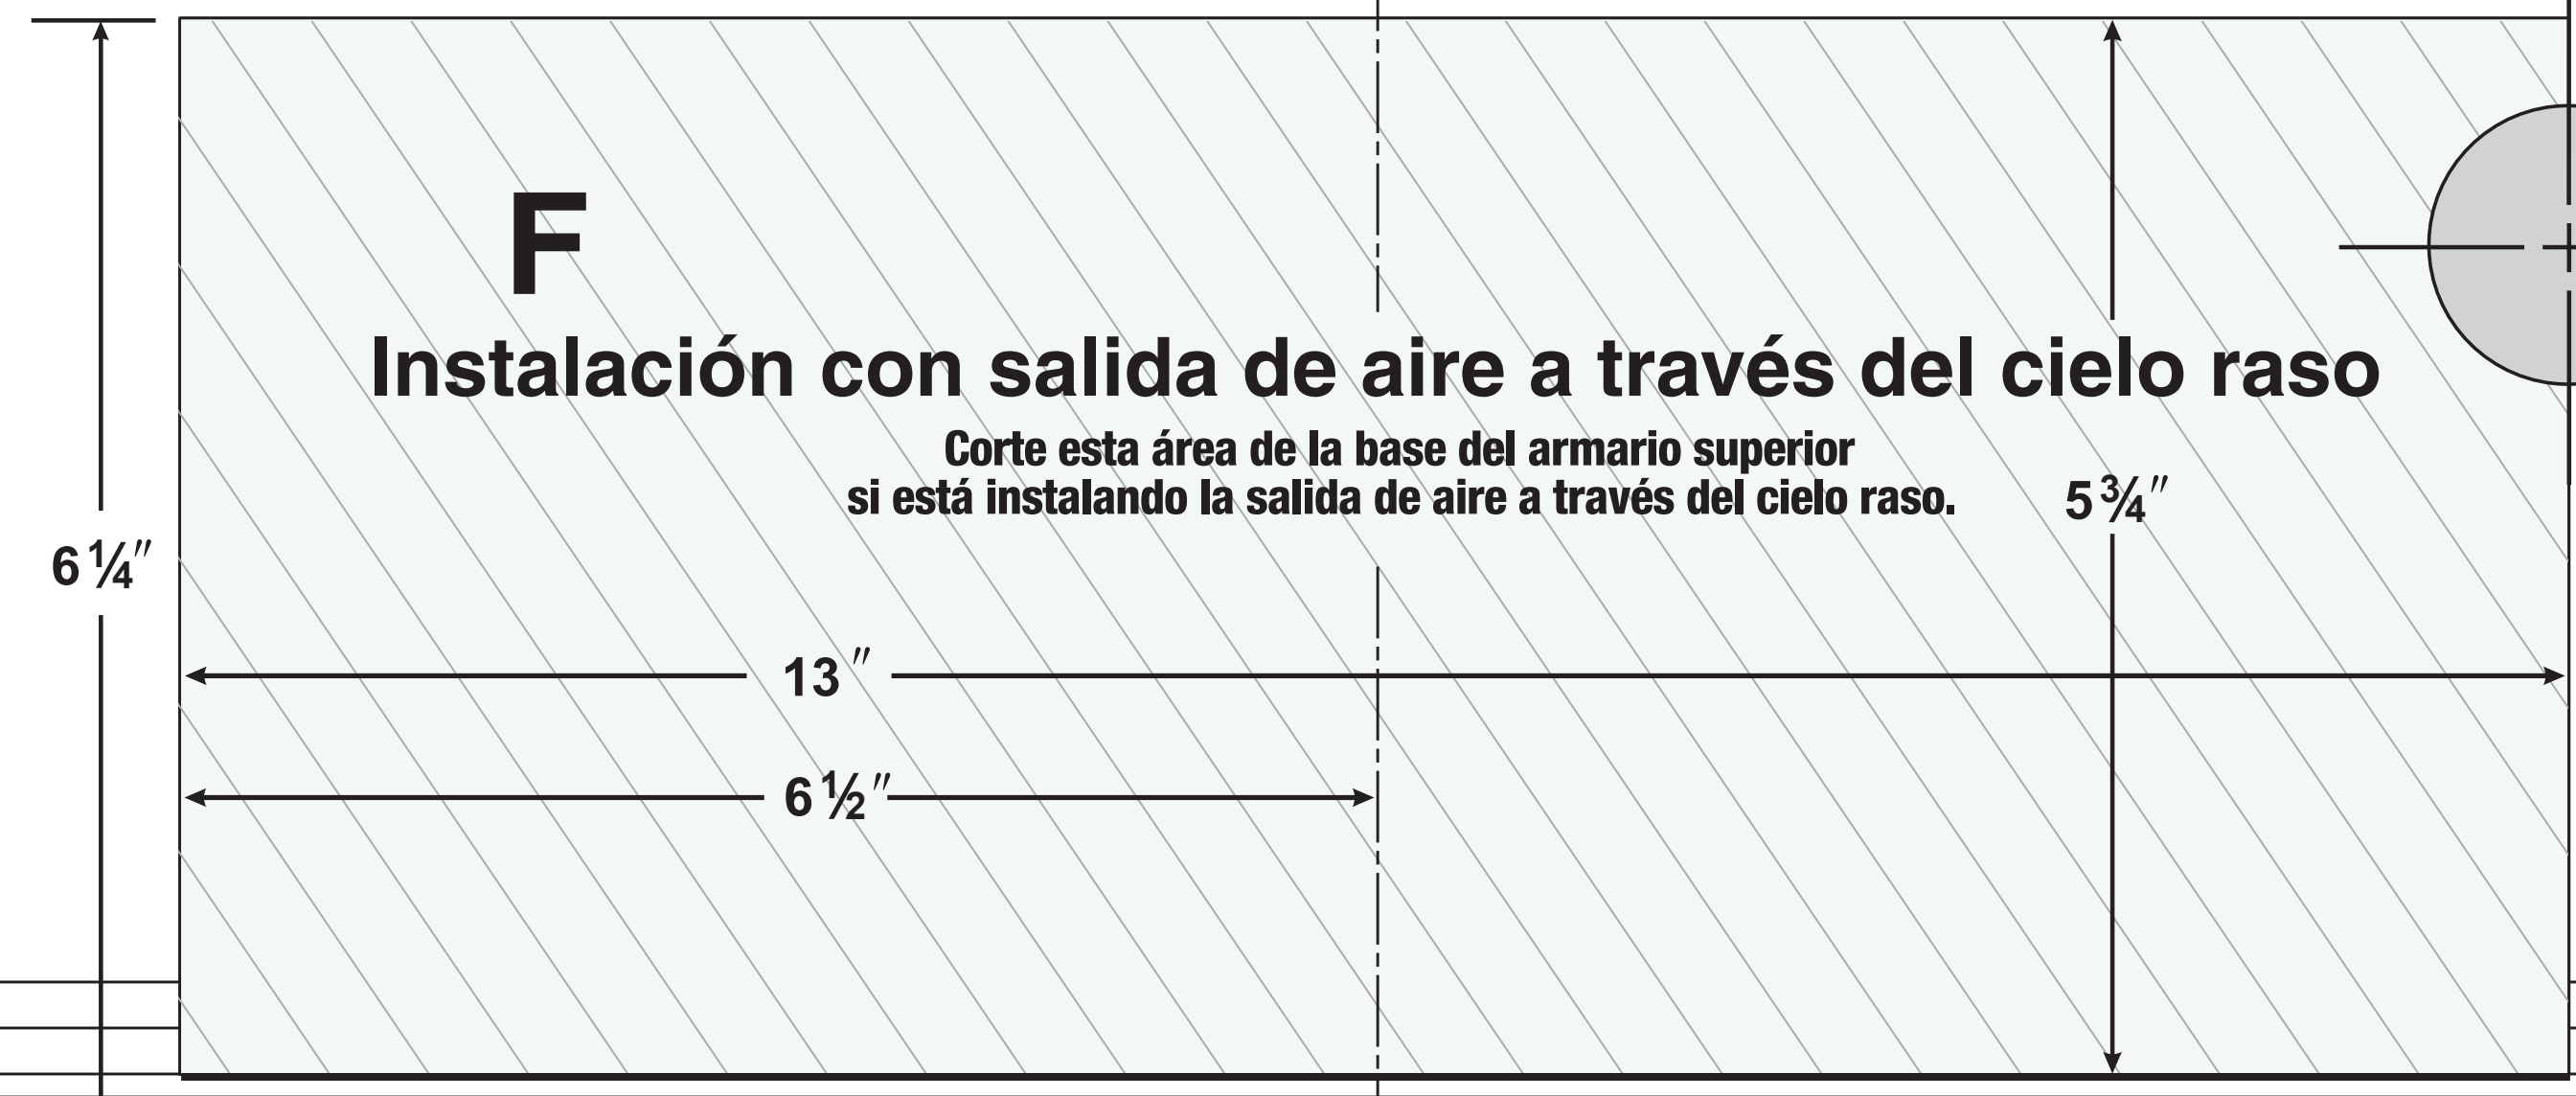

Upper-cabinet template

Centerline

IMPORTANT: Read Installation Instructions included with microwave. Follow the instructions for proper installation.

Part No: DE68-03843C
Pub No: 31-41061

Left side

Right side

Plantilla del armario superior

IMPORTANTE: Lea las instrucciones de instalación incluidas con microondas. Siga las instrucciones para la correcta la instalación.

Línea central

Part No: DE68-03843C
Pub No: 31-41061

Lado izquierdo

Lado derecho

11 13/32"
(289.5mm)

6 31/64"
(164.5mm)

9 3/8"
(238.2mm)
Se deben mantener de distancia a la pared trasera.

9 3/8"
(238.2mm)
Se deben mantener de distancia a la pared trasera.