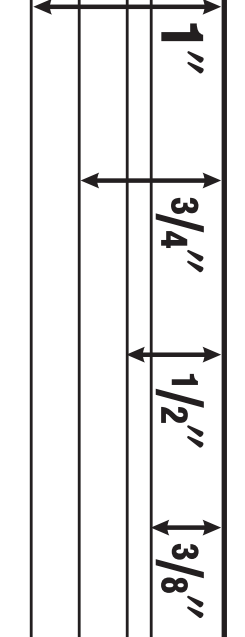

Upper-cabinet template

Centerline

IMPORTANT: Read Installation Instructions included with microwave. Follow the instructions for proper installation.

Part No: DE68-03843C
Pub No: 31-41061

Left side

Right side

Plantilla del armario superior

IMPORTANTE: Lea las instrucciones de instalación incluidas con microondas. Siga las instrucciones para la correcta la instalación.

Línea central

Part No: DE68-03843C
Pub No: 31-41061

Lado izquierdo

Lado derecho

11 13/32"
(289.5mm)

6 31/64"
(164.5mm)

9 3/8"
(238.2mm)
Se deben mantener de distancia a la pared trasera.

9 3/8"
(238.2mm)
Se deben mantener de distancia a la pared trasera.