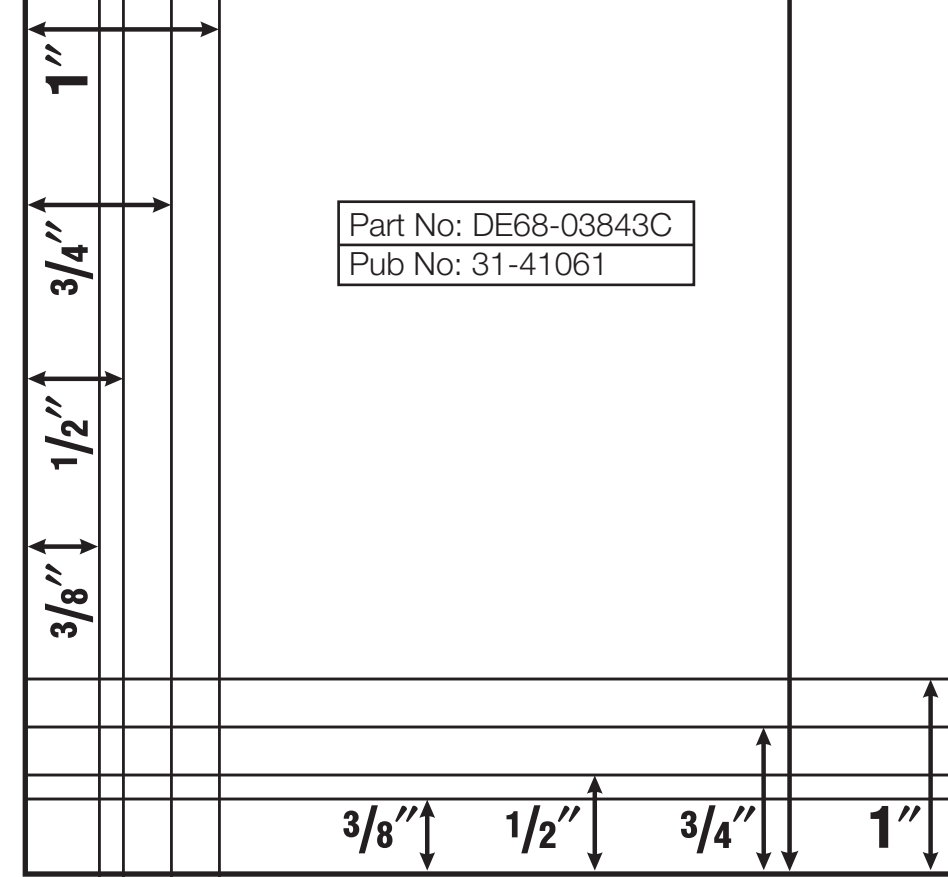

Upper-cabinet template

Centerline

IMPORTANT: Read Installation Instructions included with microwave. Follow the instructions for proper installation.

Part No: DE68-03843C
Pub No: 31-41061

Left side

Right side

Plantilla del armario superior

IMPORTANTE: Lea las instrucciones de instalación incluidas con microondas. Siga las instrucciones para la correcta la instalación.

Línea central

Part No: DE68-03843C
Pub No: 31-41061

Lado izquierdo

Lado derecho

11 13/32"
(289.5mm)

6 31/64"
(164.5mm)

9 3/8"
(238.2mm)
Se deben mantener de distancia a la pared trasera.

9 3/8"
(238.2mm)
Se deben mantener de distancia a la pared trasera.