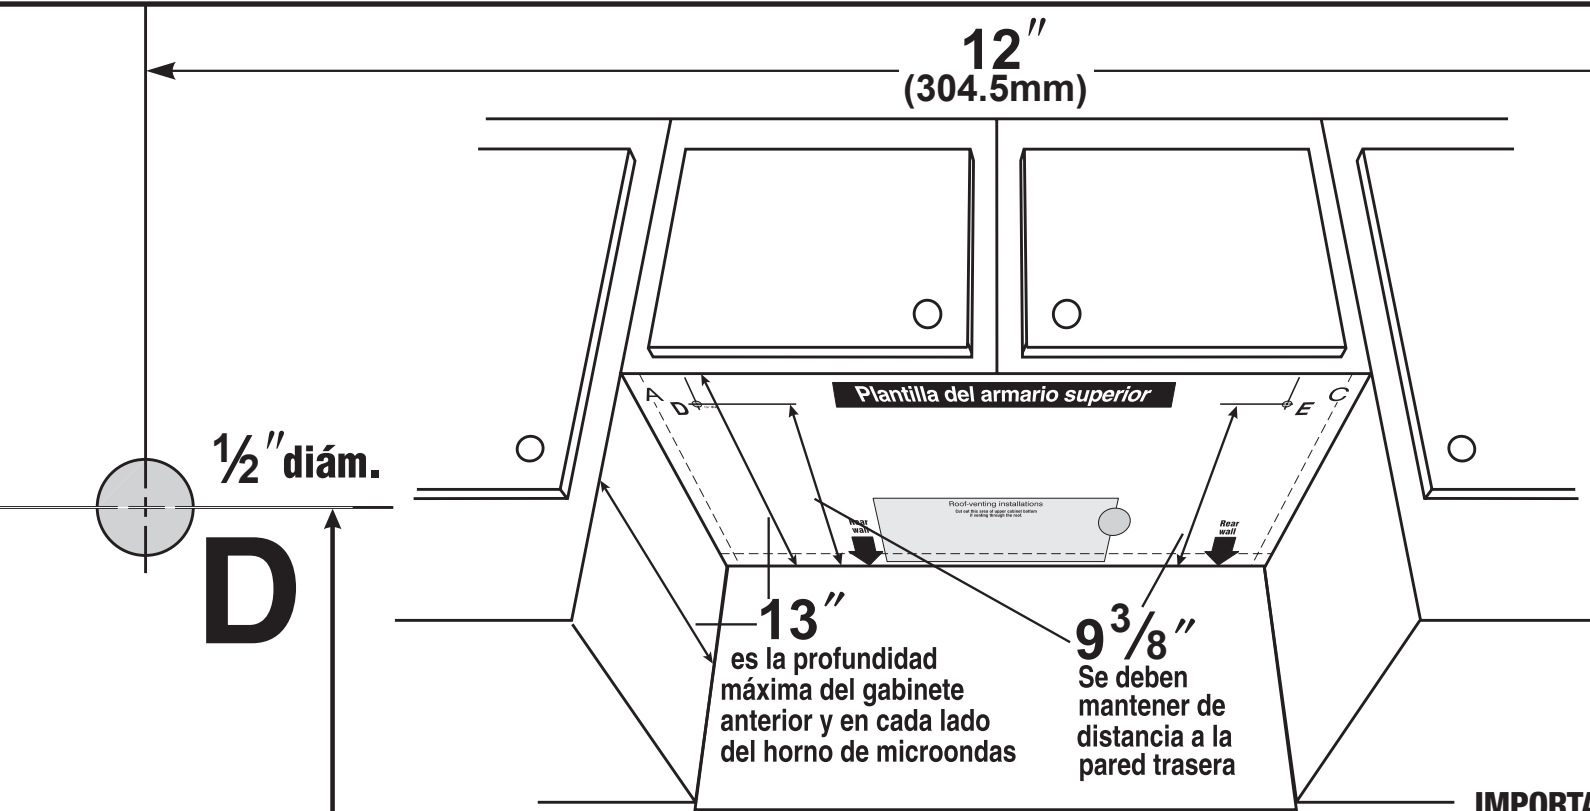

Upper-cabinet template

Centerline

IMPORTANT: Read Installation Instructions included with microwave. Follow the instructions for proper installation.

Part No: DE68-03843C
Pub No: 31-41061

Left side

Right side

Plantilla del armario superior

IMPORTANTE: Lea las instrucciones de instalación incluidas con microondas. Siga las instrucciones para la correcta la instalación.

Línea central

Part No: DE68-03843C
Pub No: 31-41061

Lado izquierdo

Lado derecho

11 13/32"
(289.5mm)

6 31/64"
(164.5mm)

9 3/8"
(238.2mm)
Se deben mantener de distancia a la pared trasera.

9 3/8"
(238.2mm)
Se deben mantener de distancia a la pared trasera.