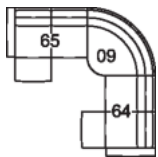

## COVERS

Fabric  
Leather

**09 Corner Curve**  
46 x 46 x 40"  
117 x 117 x 102 cm

**10 Armless Chair**  
23 x 39 x 40"  
59 x 100 x 102 cm

**30 Armless Recliner**  
**60 Power Armless Recliner**  
23 x 39 x 40"  
59 x 100 x 102 cm

**51 Sofa Recliner**  
**61 Power Sofa Recliner**  
78 x 39 x 40"  
199 x 100 x 102 cm  
IA: 63" / 161 cm

**53 Loveseat Recliner**  
**63 Loveseat Recliner Power**  
54 x 39 x 40"  
138 x 100 x 102 cm  
IA: 39" / 100 cm

**32 Rocker Recliner Chair**  
**31 Wallhugger Recliner Pwr**  
**33 Swivel Rocker Recliner Chair**  
**35 Wallhugger Recliner Chair**  
**39 Power Rocker Recliner**  
32 x 39 x 40"  
82 x 100 x 102 cm  
IA: 17" / 44 cm

## POPULAR CONFIGURATIONS

**65/09/64**  
96 x 96"  
244 x 244 cm