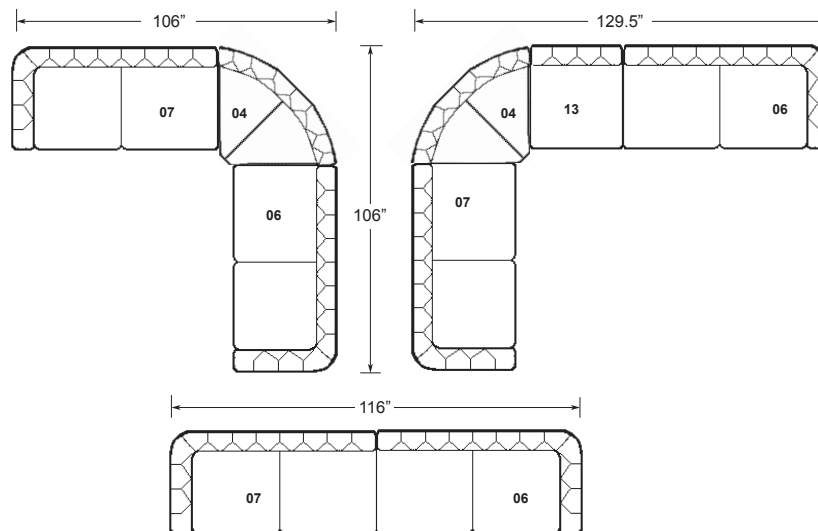

2230 Sofa

2230 Loveseat

2230 Chair & a Half

3230 Sofa

CREATE YOUR OWN ROOM ARRANGEMENTS

2230 / 3230
 Sofa
 L-89" D-40" H-31"

2230 / 3230
 Loveseat
 L-67" D-40" H-31"

2230 / 3230
 Chair & a Half
 L-55" D-40" H-31"

2230 / 3230-04
 Corner
 L-48" D-48" H-31"

2230 / 3230-06
 RHF Loveseat
 L-58" D-40" H-31"

2230 / 3230-07
 LHF Loveseat
 L-58" D-40" H-31"

2230 / 3230-13
 Armless chair
 L-23.5" D-40" H-31"

Be
YOU
nique

Make it yours

2230 Fauteuil une place et demi

3230 Divan

AGENCEZ VOTRE MOBILIER À VOTRE GUISE

2230 / 3230
Divan
L-89" D-40" H-31"

2230 / 3230
Causeuse
L-67" D-40" H-31"

2230 / 3230
Fauteuil une place et demi
L-55" D-40" H-31"

2230 / 3230-04
Coin
L-48" D-48" H-31"

2230 / 3230-06
VDF Causeuse (bras droit)
L-58" D-40" H-31"

2230 / 3230-07
VGF Causeuse (bras gauche)
L-58" D-40" H-31"

2230 / 3230-13
Fauteuil sans bras
L-23.5" D-40" H-31"