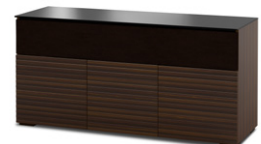

339 - Speaker Integration
AV Cabinet