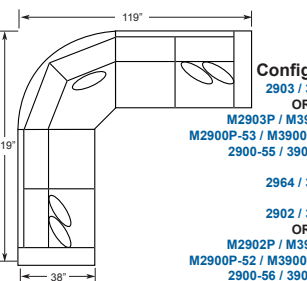

Config. H
2903 / 3903
OR/OU
M2903P / M3903P
M2900P-53 / M3900P-53
2900-55 / 3900-55
2964 / 3964
2902 / 3902
OR/OU
M2902P / M3902P
M2900P-52 / M3900P-52
2900-56 / 3900-56