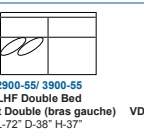

2900-56 / 3900-56
RHF Double Bed
VDF Lit Double (bras droit)
L-72" D-38" H-37"

2900-55 / 3900-55
LHF Double Bed
VGF Lit Double (bras gauche)
L-72" D-38" H-37"