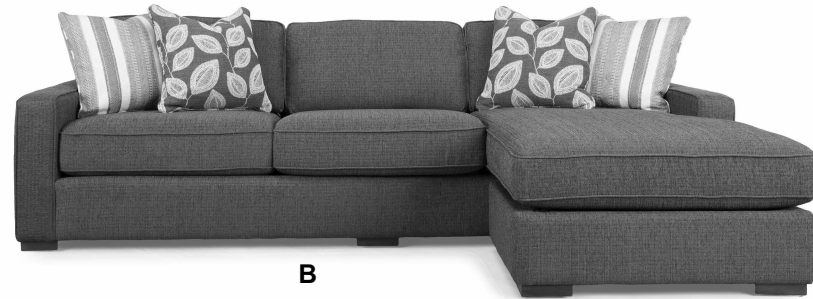

Be
YOU
nique
make it yours
DECOR-REST
FURNITURE LTD

PROUDLY BUILT IN NORTH AMERICA FIÈREMENT CONSTRUIT EN AMÉRIQUE DU NORD

2591 & 3591

AVAILABLE IN FABRIC - 2591 OR LEATHER - 3591 • DISPONIBLE EN TISSUE - 2591 OU CUIR - 3591

Toss cushions are water fowl feather encased in a 100% cotton twill / Coussin (duvet de canard) en tissu 100 % coton

A

B

C

D

E

F

A

2591 & 3591
102" Sofa
Divan 102"

L-102" D-38" H-32"

B

2591
102" Sofa with Chaise
Divan avec Chaise Longue 102"

L-102" D-62" H-32"

C

2591 & 3591
87" Sofa
Divan 87"

L-87" D-38" H-32"

L-36" D-24" H-17"