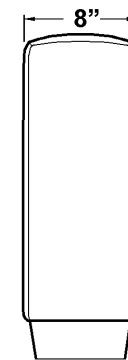

02
LOVESEAT / CAUSEUSE
2A1 & 3A1: L-61" D-39" H-38"
2A3 & 3A3: L-63" D-39" H-38"

03
CHAIR / FAUTEUIL
2A1 & 3A1: L-38" D-39" H-38"
2A3 & 3A3: L-40" D-39" H-38"

04
WEDGE / COIN ARRONDI
L-68" D-48" H-38"
L-48" D-48" H-38"

05
CORNER / COIN
L-39" D-39" H-38"

06
RHF LOVESEAT
CAUSEUSE BRAS DROITE (VDF)
VUE DE FACE
2A1 & 3A1: L-54" D-39" H-38"
2A3 & 3A3: L-55" D-39" H-38"

07
LHF LOVESEAT
CAUSEUSE BRAS GAUCHE
(VGF) VUE DE FACE
2A1 & 3A1: L-54" D-39" H-38"
2A3 & 3A3: L-55" D-39" H-38"

39
LHF QUEEN BED SOFA
VGF DIVAN-LIT QUEEN
(BRAS GAUCHE)

2A1 & 3A1: L-78" D-39" H-38"
2A3 & 3A3: L-79" D-39" H-38"

25
OTTOMAN WITH CHAISE SEAT CUSHION
POUF ET COUSSIN /CHAISE LONGUE

L-24" D-53" H-20"

30
RHF SECTIONAL SOFA
VDF DIVAN SECTIONNEL (BRAS DROIT)

2A1 & 3A1: L-92" D-39" H-38"
2A3 & 3A3: L-93" D-39" H-38"

31
LHF SECTIONAL SOFA
VGF DIVAN SECTIONNEL (BRAS GAUCHE)

2A1 & 3A1: L-92" D-39" H-38"
2A3 & 3A3: L-93" D-39" H-38"

2A1-Fabric/Tissue

3A1-Leather/Cuir