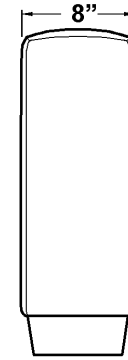

3A3-Leather/Cuir