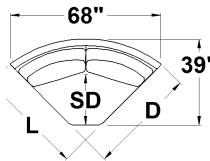

ALESSANDRA

DECOR-REST® FURNITURE LTD

00
STORAGE OTTOMAN
REPOSE-PIED AVEC RANGEMENT
L-32" D-24" H-19."

01
SOFA (3 SEAT OVER 3 BACK)
DIVAN (3 DOS SUR 3 SIÈGE)
2A1 & 3A1: L-85" D-39" H-38"
2A3 & 3A3: L-87" D-39" H-38"

02
LOVESEAT / CAUSEUSE
2A1 & 3A1: L-61" D-39" H-38"
2A3 & 3A3: L-63" D-39" H-38"

03
CHAIR / FAUTEUIL
2A1 & 3A1: L-38" D-39" H-38"
2A3 & 3A3: L-40" D-39" H-38"

04
WEDGE / COIN ARRONDI
L-68" D-48" H-38"
L-48" D-48" H-38"

05
CORNER / COIN
L-39" D-39" H-38"

06
RHF LOVESEAT
CAUSEUSE BRAS DROITE (VDF)
VUE DE FACE
2A1 & 3A1: L-54" D-39" H-38"
2A3 & 3A3: L-55" D-39" H-38"

07
LHF LOVESEAT
CAUSEUSE BRAS GAUCHE
(VGF) VUE DE FACE
2A1 & 3A1: L-54" D-39" H-38"
2A3 & 3A3: L-55" D-39" H-38"