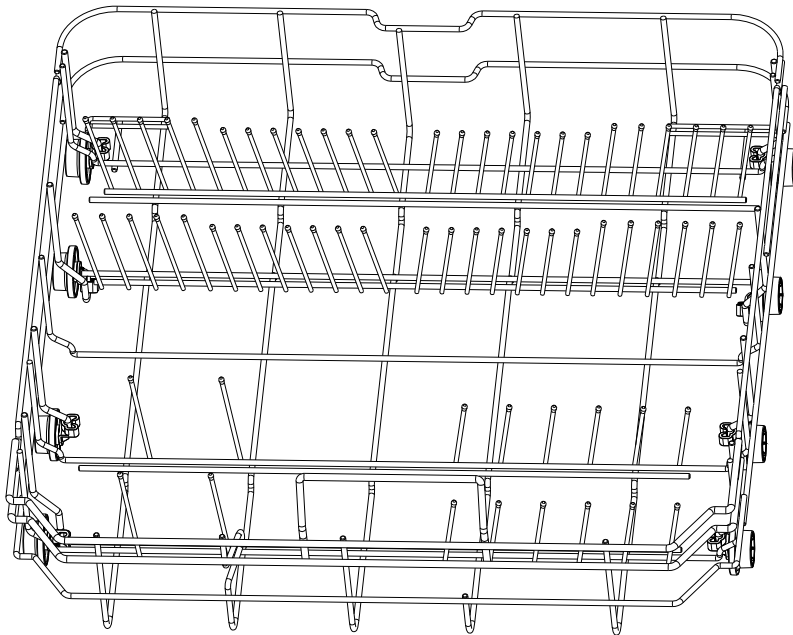

TUB AND FRAME PARTS

TUB AND FRAME PARTS

<u>Illus.</u> <u>No.</u>	<u>Part No.</u>	<u>Description</u>	<u>Illus.</u> <u>No.</u>	<u>Part No.</u>	<u>Description</u>	<u>Illus.</u> <u>No.</u>	<u>Part No.</u>	<u>Description</u>
1		Tub Assembly (Not Serviced)	5	W11226280	Wheel	8	W11226295	Heating Element Assembly
2	W11226273	Stop, Track	6		Bracket	9	W11226296	Gasket, Tub
3		Track Assembly		W11226292	Left Hand	10	W11226294	Door Switch Assembly
	W11226276	Left Hand		W11226293	Right Hand			
	W11226277	Right Hand	7		Connecting Panel			
4	W11226286	Supporting Holder, Basket Guider		W11226289	Left Hand			
				W11226291	Right Hand			

WASH SYSTEM PARTS

WASH SYSTEM PARTS

<u>Illus.</u> <u>No.</u>	<u>Part No.</u>	<u>Description</u>	<u>Illus.</u> <u>No.</u>	<u>Part No.</u>	<u>Description</u>	<u>Illus.</u> <u>No.</u>	<u>Part No.</u>	<u>Description</u>
1	W11226868	Feed Tube Assembly	3	W11226870	Extension, Lower Sprayarm	4	W11226872	Lower Sprayarm
2	W11226869	Upper Sprayarm Assembly				5	W11226873	Filter Screen

DISHRACK PARTS

← 1

3 →

2

← 4

DISHRACK PARTS

<u>Illus.</u> <u>No.</u>	<u>Part No.</u>	<u>Description</u>	<u>Illus.</u> <u>No.</u>	<u>Part No.</u>	<u>Description</u>
1	W11226902	Upper Rack Assembly	3	W11226905	Silverware Basket
2	W11226904	Lower Rack Assembly	4	W11226906	Miscellaneous Parts Bag