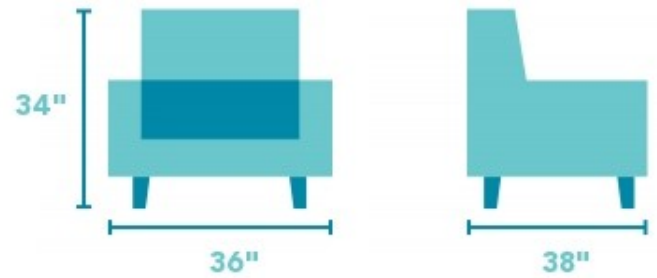

# Sullivan

FABRIC CHAIR | 7103-10

36"W x 38"D x 34"H  
20"SH x 71"SW x 22"SD x 26"AH