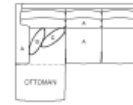

2583
LHF SOFA with Chaise
VGF Sofa avec Chaise
Longue (bras gauche)
L-74 1/2" D-62" H-37"