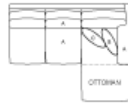

**2004**  
Armless Loveseat  
Causeuse sans bras  
L-44 1/2" D-40" H-37"

**2566**  
RHF Cuddler  
VDF Causeuse sans bras  
(bras droit)  
L-61" D-62" H-37"

**2567**  
LHF Cuddler  
VGF Causeuse sans bras  
(bras gauche)  
L-61" D-62" H-37"

**2575**  
Corner / Coin  
L-38.5" D-38.5" H-37"

**2576**  
RHF Sofa  
VDF Divan (bras droit)  
L-74 1/2" D-40" H-37"

**2577**  
LHF Sofa  
VGF Divan (bras gauche)  
L-74 1/2" D-40" H-37"

**2578**  
RHF Loveseat  
VDF Causeuse  
(bras droit)  
L-52 1/2" D-40" H-37"

**2579**  
LHF Loveseat  
VGF Causeuse  
(bras gauche)  
L-52 1/2" D-40" H-37"

**2580**  
Armless Chair  
Fauteuil sans bras  
L-22" D-40" H-37"

**2581**  
Ottoman with chaise seat cushion  
Pouf et coussin /chaise longue  
L-28 1/2" D-51" H-20"