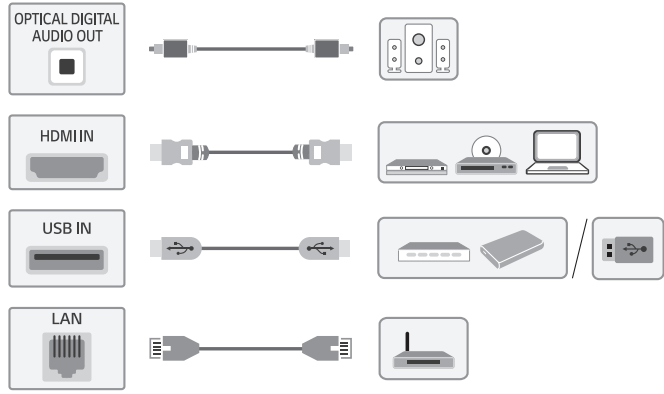

A, B, C, D, E : mm (inches / pulgadas / po)
F, G : kg (lbs / libras / lb)

MODELS MODELOS MODÈLES	A		B		C		D		E		F		F - G		Power consumption Consumo de potencia Consommation électrique
50NANO75UQA	1,121 (44.1)	1 121 (44,1)	708 (27.8)	708 (27,8)	232 (9.1)	232 (9,1)	651 (25.6)	651 (25,6)	57.7 (2.2)	57,7 (2,2)	12.4 (27.3)	12,4 (27,3)	12.2 (26.8)	12,2 (26,8)	130 W
55NANO75UQA	1,235 (48.6)	1 235 (48,6)	774 (30.4)	774 (30,4)	232 (9.1)	232 (9,1)	715 (28.1)	715 (28,1)	58.1 (2.2)	58,1 (2,2)	14.8 (32.6)	14,8 (32,6)	14.6 (32.1)	14,6 (32,1)	160 W
65NANO75UQA	1,454 (57.2)	1 454 (57,2)	900 (35.4)	900 (35,4)	271 (10.6)	271 (10,6)	838 (32.9)	838 (32,9)	58.4 (2.2)	58,4 (2,2)	22.9 (50.4)	22,9 (50,4)	22.6 (49.8)	22,6 (49,8)	200 W
Power requirement / Alimentación requerida / Alimentation										AC 120 V- 50/60 Hz					

C, D : mm (inches / pulgadas / po)

A	B	C x D	E
LSW240B MSW240	50NANO75*	200 (7.8) x 200 (7.8) 200 (7,8) x 200 (7,8)	M6
OLW480B MSW240	55NANO75*	300 (11.8) x 300 (11.8) 300 (11,8) x 300 (11,8)	M6
OLW480B	65NANO75*	300 (11.8) x 300 (11.8) 300 (11,8) x 300 (11,8)	M6

C : mm (inches / pulgadas / po)

A	B	C	D
WB21LMB	50NANO75*	200 (7.8) 200 (7,8)	M6
WB21LMB	55/65NANO75*	300 (11.8) 300 (11,8)	M6

ENGLISH Read **Safety and Reference**.

ESPAÑOL Leer **Seguridad y Consultas**.

FRANÇAIS Lisez **Sécurité et références**.

ENGLISH

Easy Setup Guide

Please read this manual carefully before operating your set and retain it for future reference.

ESPAÑOL

Guía Rápida de Configuración

Lea atentamente este manual antes de poner en marcha el equipo y consérvelo para futuras consultas.

FRANÇAIS

Guide de configuration rapide

Avant d'utiliser l'appareil, veuillez lire attentivement ce manuel et le conserver pour pouvoir vous y reporter ultérieurement.

⊕ : Depending upon model / Según el modelo / Selon le modèle