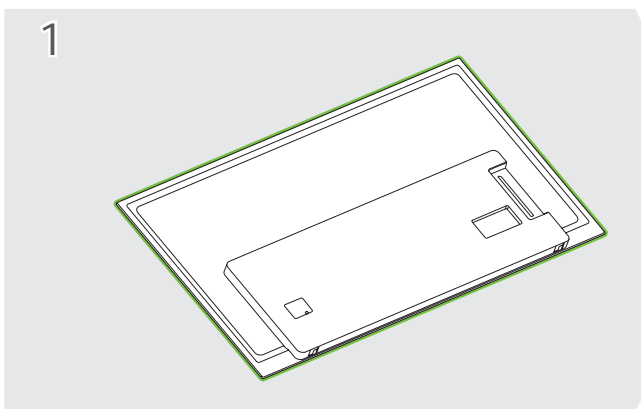

OLED48A2AUA OLED55A2AUA OLED65A2AUA
 OLED48A2PUA OLED55A2PUA OLED65A2PUA

1
OLED48A2*

2

3

1
OLED55/65A2*

2

3

A, B, C, D, E : mm (inches / pulgadas / po)
F, G : kg (lbs / libras / lb)

Power requirement / Alimentación requerida / Alimentation

AC 120 V- 50/60 Hz

C, D : mm (inches / pulgadas / po)

A	B	C x D (mm)	E
OLW480B	OLED48,55,65A2*	300 (11,8) x 200 (7,8)	M6
		300 (11,8) x 200 (7,8)	