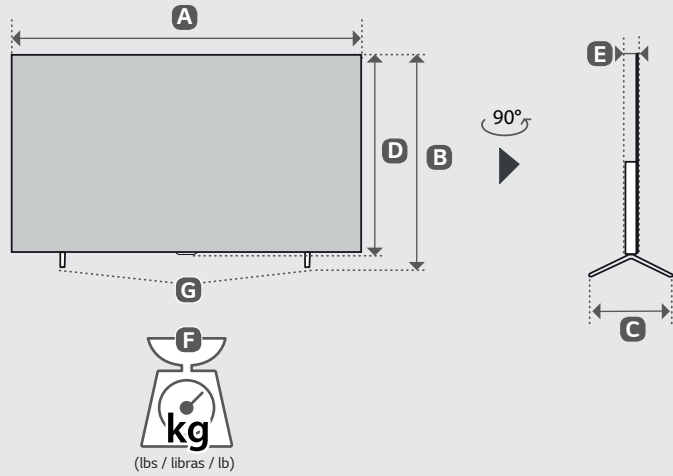

OLED48A2AUA OLED55A2AUA OLED65A2AUA
 OLED48A2PUA OLED55A2PUA OLED65A2PUA

1
OLED48A2*

2

3

1
OLED55/65A2*

2

3

A, B, C, D, E : mm (inches / pulgadas / po)
F, G : kg (lbs / libras / lb)

Power requirement / Alimentación requerida / Alimentation

AC 120 V- 50/60 Hz

C, D : mm (inches / pulgadas / po)

A	B	C x D (mm)	E
OLW480B	OLED48,55,65A2*	300 (11,8) x 200 (7,8)	M6
		300 (11,8) x 200 (7,8)	