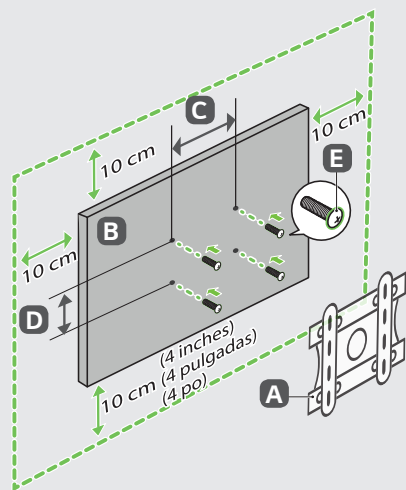

OLED48A2AUA OLED55A2AUA OLED65A2AUA
 OLED48A2PUA OLED55A2PUA OLED65A2PUA

1
OLED48A2*

2

3

1
OLED55/65A2*

2

3

A, B, C, D, E : mm (inches / pulgadas / po)
F, G : kg (lbs / libras / lb)

Power requirement / Alimentación requerida / Alimentation

AC 120 V- 50/60 Hz

C, D : mm (inches / pulgadas / po)

A	B	C x D (mm)	E
OLW480B	OLED48,55,65A2*	300 (11,8) x 200 (7,8)	M6
		300 (11,8) x 200 (7,8)	