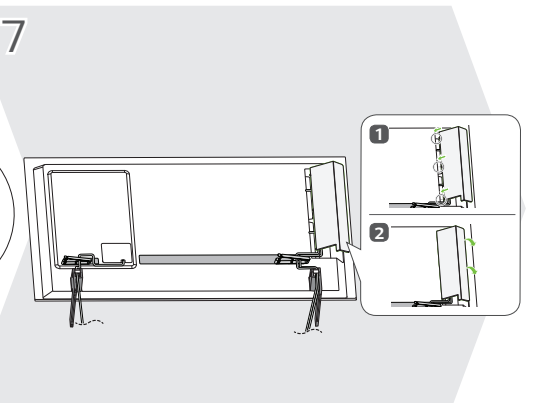

OLED42C2PUA
OLED42C2AUA

A, B, C, D, E : mm (inches / pulgadas / po)
F, G : kg (lbs / libras / lb)

MODELS	A		B		C		D		E		F		F - G		Power consumption
MODELOS	A		B		C		D		E		F		F - G		Consumo de potencia
MODÈLES	A		B		C		D		E		F		F - G		Consommation électrique
OLED42C2AUA	932	932	577	577	170	170	540	540	41.1	41,1	10.1	10,1	9.8	9,8	188 W
OLED42C2PUA	(36,6)	(36,6)	(22,7)	(22,7)	(6,6)	(6,6)	(21,2)	(21,2)	(1,6)	(1,6)	(22,2)	(22,2)	(21,6)	(21,6)	
Power requirement / Alimentación requerida / Alimentation											AC 120 V- 50/60 Hz				

C, D : mm (inches / pulgadas / po)

A	B	C x D (mm)	E
OLW480B	OLED42C2*	300 (11,8) x 200 (7,8)	M6
		300 (11,8) x 200 (7,8)	

ENGLISH Read **Safety and Reference**.

ESPAÑOL Leer **Seguridad y Consultas**.

FRANÇAIS Lisez **Sécurité et références**.