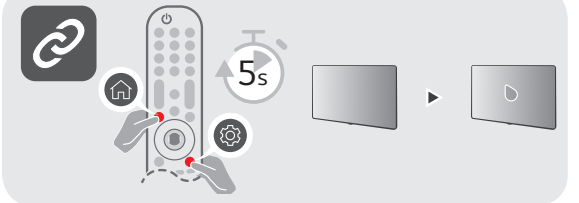

OLED42C2PUA
OLED42C2AUA

A, B, C, D, E : mm (inches / pulgadas / po)
F, G : kg (lbs / libras / lb)

MODELS	A		B		C		D		E		F		F - G		Power consumption
MODELOS	A		B		C		D		E		F		F - G		Consumo de potencia
MODÈLES	A		B		C		D		E		F		F - G		Consommation électrique
OLED42C2AUA	932	932	577	577	170	170	540	540	41.1	41,1	10.1	10,1	9.8	9,8	188 W
OLED42C2PUA	(36,6)	(36,6)	(22,7)	(22,7)	(6,6)	(6,6)	(21,2)	(21,2)	(1,6)	(1,6)	(22,2)	(22,2)	(21,6)	(21,6)	
Power requirement / Alimentación requerida / Alimentation											AC 120 V- 50/60 Hz				

C, D : mm (inches / pulgadas / po)

A	B	C x D (mm)	E
OLW480B	OLED42C2*	300 (11,8) x 200 (7,8)	M6
		300 (11,8) x 200 (7,8)	

ENGLISH Read **Safety and Reference**.

ESPAÑOL Leer **Seguridad y Consultas**.

FRANÇAIS Lisez **Sécurité et références**.