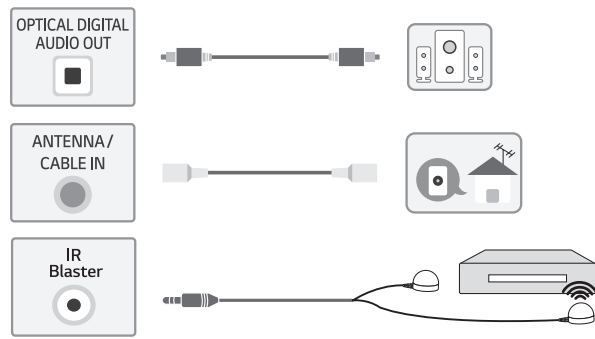

OLED42C2PUA
OLED42C2AUA

A, B, C, D, E : mm (inches / pulgadas / po)
F, G : kg (lbs / libras / lb)

MODELS	A		B		C		D		E		F		F - G		Power consumption
MODELOS	A		B		C		D		E		F		F - G		Consumo de potencia
MODÈLES	A		B		C		D		E		F		F - G		Consommation électrique
OLED42C2AUA	932	932	577	577	170	170	540	540	41.1	41,1	10.1	10,1	9.8	9,8	188 W
OLED42C2PUA	(36,6)	(36,6)	(22,7)	(22,7)	(6,6)	(6,6)	(21,2)	(21,2)	(1,6)	(1,6)	(22,2)	(22,2)	(21,6)	(21,6)	
Power requirement / Alimentación requerida / Alimentation											AC 120 V- 50/60 Hz				

C, D : mm (inches / pulgadas / po)

A	B	C x D (mm)	E
OLW480B	OLED42C2*	300 (11,8) x 200 (7,8)	M6
		300 (11,8) x 200 (7,8)	

ENGLISH Read **Safety and Reference**.

ESPAÑOL Leer **Seguridad y Consultas**.

FRANÇAIS Lisez **Sécurité et références**.