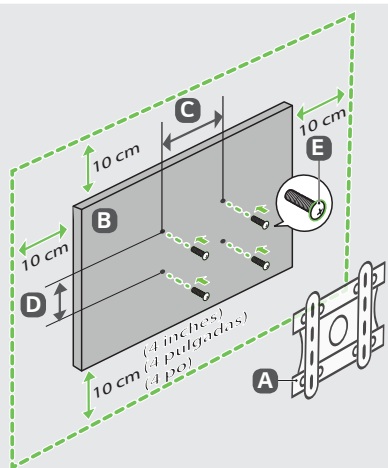

OLED42C2PUA
OLED42C2AUA

A, B, C, D, E : mm (inches / pulgadas / po)
F, G : kg (lbs / libras / lb)

MODELS	A		B		C		D		E		F		F - G		Power consumption
MODELOS	A		B		C		D		E		F		F - G		Consumo de potencia
MODÈLES	A		B		C		D		E		F		F - G		Consommation électrique
OLED42C2AUA	932	932	577	577	170	170	540	540	41.1	41,1	10.1	10,1	9.8	9,8	188 W
OLED42C2PUA	(36,6)	(36,6)	(22,7)	(22,7)	(6,6)	(6,6)	(21,2)	(21,2)	(1,6)	(1,6)	(22,2)	(22,2)	(21,6)	(21,6)	
Power requirement / Alimentación requerida / Alimentation											AC 120 V- 50/60 Hz				

C, D : mm (inches / pulgadas / po)

A	B	C x D (mm)	E
OLW480B	OLED42C2*	300 (11,8) x 200 (7,8)	M6
		300 (11,8) x 200 (7,8)	

ENGLISH Read **Safety and Reference**.

ESPAÑOL Leer **Seguridad y Consultas**.

FRANÇAIS Lisez **Sécurité et références**.