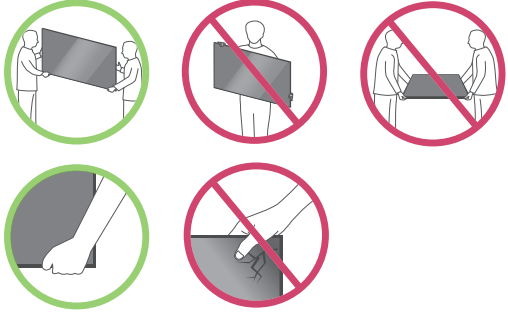

OLED42C2PUA
OLED42C2AUA