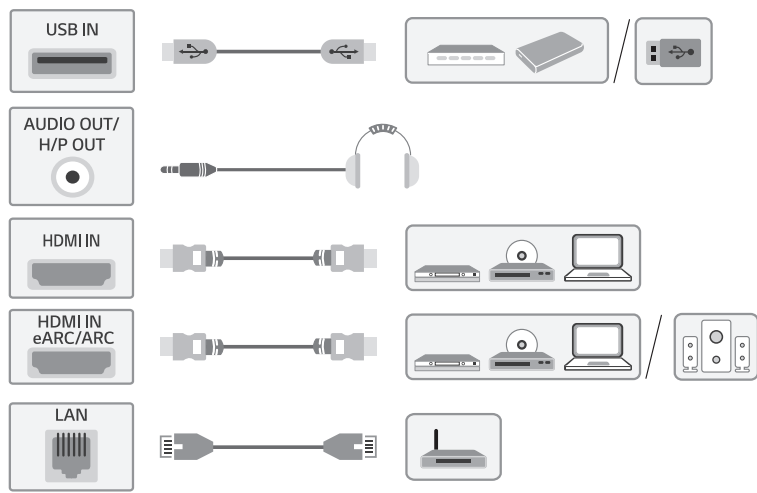

OLED42C2PUA
OLED42C2AUA

A, B, C, D, E : mm (inches / pulgadas / po)
F, G : kg (lbs / libras / lb)

MODELS	A		B		C		D		E		F		F - G		Power consumption
MODELOS	A		B		C		D		E		F		F - G		Consumo de potencia
MODÈLES	A		B		C		D		E		F		F - G		Consommation électrique
OLED42C2AUA	932	932	577	577	170	170	540	540	41.1	41,1	10.1	10,1	9.8	9,8	188 W
OLED42C2PUA	(36,6)	(36,6)	(22,7)	(22,7)	(6,6)	(6,6)	(21,2)	(21,2)	(1,6)	(1,6)	(22,2)	(22,2)	(21,6)	(21,6)	
Power requirement / Alimentación requerida / Alimentation											AC 120 V- 50/60 Hz				

C, D : mm (inches / pulgadas / po)

A	B	C x D (mm)	E
OLW480B	OLED42C2*	300 (11,8) x 200 (7,8)	M6
		300 (11,8) x 200 (7,8)	

ENGLISH Read **Safety and Reference**.

ESPAÑOL Leer **Seguridad y Consultas**.

FRANÇAIS Lisez **Sécurité et références**.