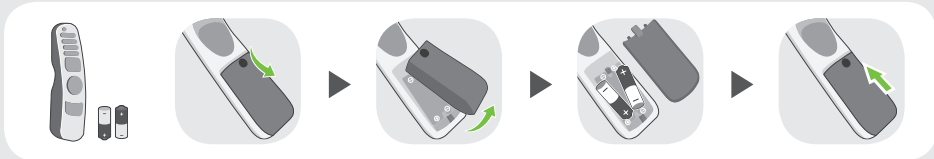

OLED42C2PUA
OLED42C2AUA

A, B, C, D, E : mm (inches / pulgadas / po)
F, G : kg (lbs / libras / lb)

MODELS	A		B		C		D		E		F		F - G		Power consumption
MODELOS	A		B		C		D		E		F		F - G		Consumo de potencia
MODÈLES	A		B		C		D		E		F		F - G		Consommation électrique
OLED42C2AUA	932	932	577	577	170	170	540	540	41.1	41,1	10.1	10,1	9.8	9,8	188 W
OLED42C2PUA	(36,6)	(36,6)	(22,7)	(22,7)	(6,6)	(6,6)	(21,2)	(21,2)	(1,6)	(1,6)	(22,2)	(22,2)	(21,6)	(21,6)	
Power requirement / Alimentación requerida / Alimentation											AC 120 V- 50/60 Hz				

C, D : mm (inches / pulgadas / po)

A	B	C x D (mm)	E
OLW480B	OLED42C2*	300 (11,8) x 200 (7,8)	M6
		300 (11,8) x 200 (7,8)	

ENGLISH Read **Safety and Reference**.

ESPAÑOL Leer **Seguridad y Consultas**.

FRANÇAIS Lisez **Sécurité et références**.