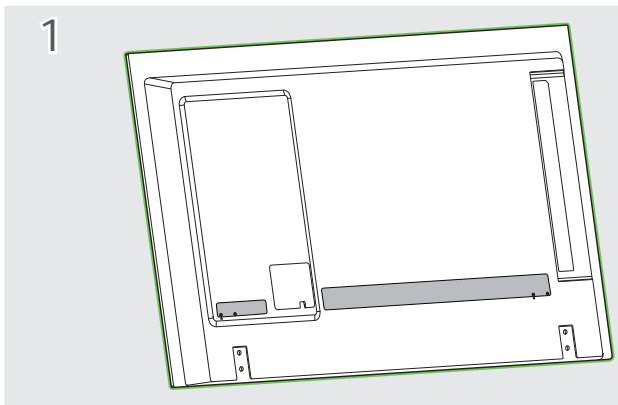

OLED42C2PUA
OLED42C2AUA

A, B, C, D, E : mm (inches / pulgadas / po)
F, G : kg (lbs / libras / lb)

MODELS	A		B		C		D		E		F		F - G		Power consumption
MODELOS	A		B		C		D		E		F		F - G		Consumo de potencia
MODÈLES	A		B		C		D		E		F		F - G		Consommation électrique
OLED42C2AUA	932	932	577	577	170	170	540	540	41.1	41,1	10.1	10,1	9.8	9,8	188 W
OLED42C2PUA	(36,6)	(36,6)	(22,7)	(22,7)	(6,6)	(6,6)	(21,2)	(21,2)	(1,6)	(1,6)	(22,2)	(22,2)	(21,6)	(21,6)	
Power requirement / Alimentación requerida / Alimentation											AC 120 V- 50/60 Hz				

C, D : mm (inches / pulgadas / po)

A	B	C x D (mm)	E
OLW480B	OLED42C2*	300 (11,8) x 200 (7,8)	M6
		300 (11,8) x 200 (7,8)	

ENGLISH Read **Safety and Reference**.

ESPAÑOL Leer **Seguridad y Consultas**.

FRANÇAIS Lisez **Sécurité et références**.