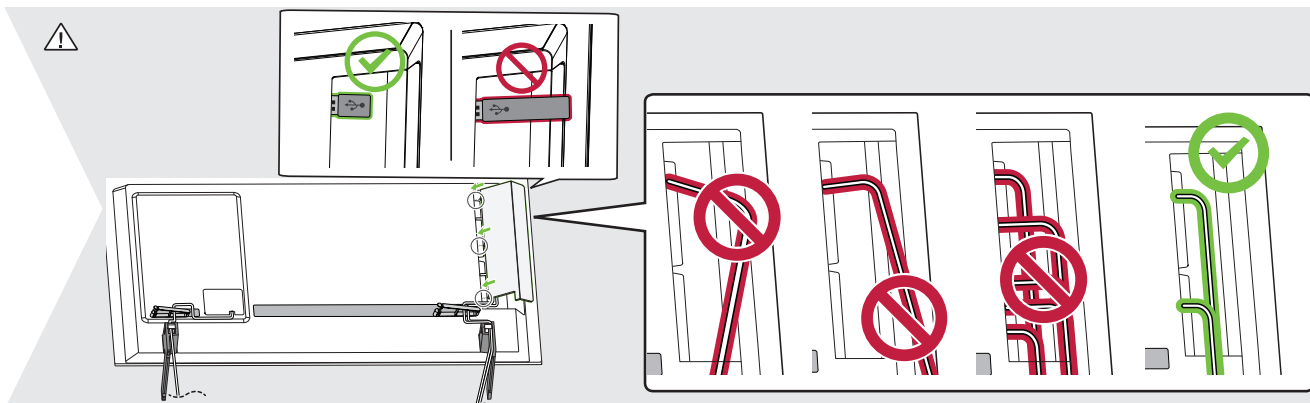

OLED42C2PUA
OLED42C2AUA

A, B, C, D, E : mm (inches / pulgadas / po)
F, G : kg (lbs / libras / lb)

MODELS	A		B		C		D		E		F		F - G		Power consumption
MODELOS	A		B		C		D		E		F		F - G		Consumo de potencia
MODÈLES	A		B		C		D		E		F		F - G		Consommation électrique
OLED42C2AUA	932	932	577	577	170	170	540	540	41.1	41,1	10.1	10,1	9.8	9,8	188 W
OLED42C2PUA	(36,6)	(36,6)	(22,7)	(22,7)	(6,6)	(6,6)	(21,2)	(21,2)	(1,6)	(1,6)	(22,2)	(22,2)	(21,6)	(21,6)	
Power requirement / Alimentación requerida / Alimentation											AC 120 V- 50/60 Hz				

C, D : mm (inches / pulgadas / po)

A	B	C x D (mm)	E
OLW480B	OLED42C2*	300 (11,8) x 200 (7,8)	M6
		300 (11,8) x 200 (7,8)	

ENGLISH Read **Safety and Reference**.

ESPAÑOL Leer **Seguridad y Consultas**.

FRANÇAIS Lisez **Sécurité et références**.

ENGLISH

Easy Setup Guide

Please read this manual carefully before operating your set and retain it for future reference.

ESPAÑOL

Guía Rápida de Configuración

Lea atentamente este manual antes de poner en marcha el equipo y consérvelo para futuras consultas.