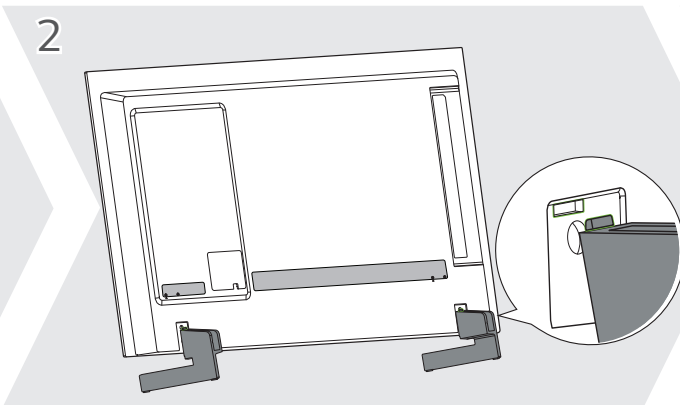

OLED42C2PUA
OLED42C2AUA

A, B, C, D, E : mm (inches / pulgadas / po)
F, G : kg (lbs / libras / lb)

MODELS	A		B		C		D		E		F		F - G		Power consumption
MODELOS	A		B		C		D		E		F		F - G		Consumo de potencia
MODÈLES	A		B		C		D		E		F		F - G		Consommation électrique
OLED42C2AUA	932	932	577	577	170	170	540	540	41.1	41,1	10.1	10,1	9.8	9,8	188 W
OLED42C2PUA	(36,6)	(36,6)	(22,7)	(22,7)	(6,6)	(6,6)	(21,2)	(21,2)	(1,6)	(1,6)	(22,2)	(22,2)	(21,6)	(21,6)	
Power requirement / Alimentación requerida / Alimentation											AC 120 V- 50/60 Hz				

C, D : mm (inches / pulgadas / po)

A	B	C x D (mm)	E
OLW480B	OLED42C2*	300 (11,8) x 200 (7,8)	M6
		300 (11,8) x 200 (7,8)	

ENGLISH Read **Safety and Reference**.

ESPAÑOL Leer **Seguridad y Consultas**.

FRANÇAIS Lisez **Sécurité et références**.