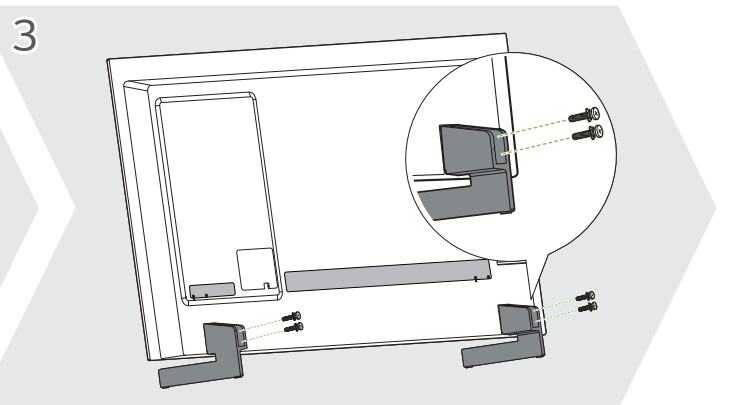

OLED42C2PUA
OLED42C2AUA

A, B, C, D, E : mm (inches / pulgadas / po)
F, G : kg (lbs / libras / lb)

MODELS	A		B		C		D		E		F		F - G		Power consumption
MODELOS	A		B		C		D		E		F		F - G		Consumo de potencia
MODÈLES	A		B		C		D		E		F		F - G		Consommation électrique
OLED42C2AUA	932	932	577	577	170	170	540	540	41.1	41,1	10.1	10,1	9.8	9,8	188 W
OLED42C2PUA	(36,6)	(36,6)	(22,7)	(22,7)	(6,6)	(6,6)	(21,2)	(21,2)	(1,6)	(1,6)	(22,2)	(22,2)	(21,6)	(21,6)	
Power requirement / Alimentación requerida / Alimentation											AC 120 V- 50/60 Hz				

C, D : mm (inches / pulgadas / po)

A	B	C x D (mm)	E
OLW480B	OLED42C2*	300 (11,8) x 200 (7,8)	M6
		300 (11,8) x 200 (7,8)	

ENGLISH Read **Safety and Reference**.

ESPAÑOL Leer **Seguridad y Consultas**.

FRANÇAIS Lisez **Sécurité et références**.