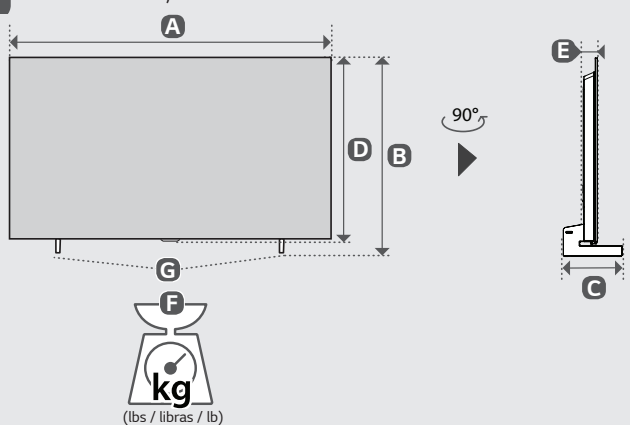

OLED42C2PUA
OLED42C2AUA

A, B, C, D, E : mm (inches / pulgadas / po)
F, G : kg (lbs / libras / lb)

MODELS	A		B		C		D		E		F		F - G		Power consumption
MODELOS	A		B		C		D		E		F		F - G		Consumo de potencia
MODÈLES	A		B		C		D		E		F		F - G		Consommation électrique
OLED42C2AUA	932	932	577	577	170	170	540	540	41.1	41,1	10.1	10,1	9.8	9,8	188 W
OLED42C2PUA	(36,6)	(36,6)	(22,7)	(22,7)	(6,6)	(6,6)	(21,2)	(21,2)	(1,6)	(1,6)	(22,2)	(22,2)	(21,6)	(21,6)	
Power requirement / Alimentación requerida / Alimentation											AC 120 V- 50/60 Hz				

C, D : mm (inches / pulgadas / po)

A	B	C x D (mm)	E
OLW480B	OLED42C2*	300 (11,8) x 200 (7,8)	M6
		300 (11,8) x 200 (7,8)	

ENGLISH Read **Safety and Reference**.

ESPAÑOL Leer **Seguridad y Consultas**.

FRANÇAIS Lisez **Sécurité et références**.