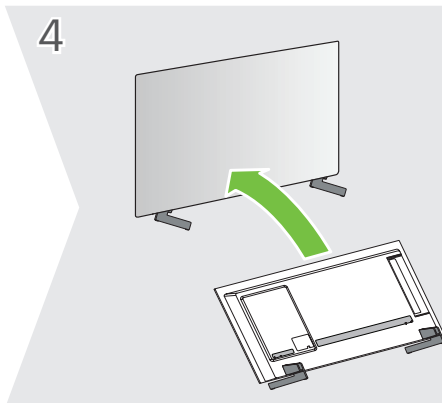

OLED42C2PUA
OLED42C2AUA

A, B, C, D, E : mm (inches / pulgadas / po)
F, G : kg (lbs / libras / lb)

MODELS	A		B		C		D		E		F		F - G		Power consumption
MODELOS	A		B		C		D		E		F		F - G		Consumo de potencia
MODÈLES	A		B		C		D		E		F		F - G		Consommation électrique
OLED42C2AUA	932	932	577	577	170	170	540	540	41.1	41,1	10.1	10,1	9.8	9,8	188 W
OLED42C2PUA	(36,6)	(36,6)	(22,7)	(22,7)	(6,6)	(6,6)	(21,2)	(21,2)	(1,6)	(1,6)	(22,2)	(22,2)	(21,6)	(21,6)	
Power requirement / Alimentación requerida / Alimentation											AC 120 V- 50/60 Hz				

C, D : mm (inches / pulgadas / po)

A	B	C x D (mm)	E
OLW480B	OLED42C2*	300 (11,8) x 200 (7,8)	M6
		300 (11,8) x 200 (7,8)	

ENGLISH Read **Safety and Reference**.

ESPAÑOL Leer **Seguridad y Consultas**.

FRANÇAIS Lisez **Sécurité et références**.