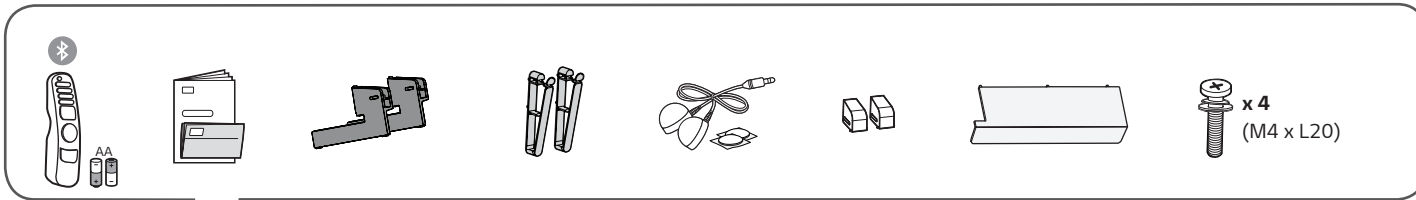

OLED42C2PUA
OLED42C2AUA

A, B, C, D, E : mm (inches / pulgadas / po)
F, G : kg (lbs / libras / lb)

MODELS	A		B		C		D		E		F		F - G		Power consumption
MODELOS	A		B		C		D		E		F		F - G		Consumo de potencia
MODÈLES	A		B		C		D		E		F		F - G		Consommation électrique
OLED42C2AUA	932	932	577	577	170	170	540	540	41.1	41,1	10.1	10,1	9.8	9,8	188 W
OLED42C2PUA	(36,6)	(36,6)	(22,7)	(22,7)	(6,6)	(6,6)	(21,2)	(21,2)	(1,6)	(1,6)	(22,2)	(22,2)	(21,6)	(21,6)	
Power requirement / Alimentación requerida / Alimentation											AC 120 V- 50/60 Hz				

C, D : mm (inches / pulgadas / po)

A	B	C x D (mm)	E
OLW480B	OLED42C2*	300 (11,8) x 200 (7,8)	M6
		300 (11,8) x 200 (7,8)	

ENGLISH Read **Safety and Reference**.

ESPAÑOL Leer **Seguridad y Consultas**.

FRANÇAIS Lisez **Sécurité et références**.