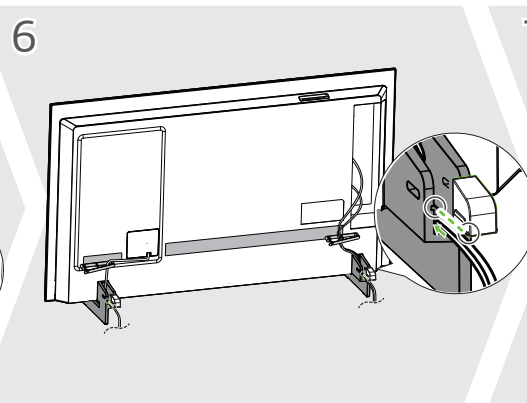

OLED42C2PUA
OLED42C2AUA

A, B, C, D, E : mm (inches / pulgadas / po)
F, G : kg (lbs / libras / lb)

MODELS	A		B		C		D		E		F		F - G		Power consumption
MODELOS	A		B		C		D		E		F		F - G		Consumo de potencia
MODÈLES	A		B		C		D		E		F		F - G		Consommation électrique
OLED42C2AUA	932	932	577	577	170	170	540	540	41.1	41,1	10.1	10,1	9.8	9,8	188 W
OLED42C2PUA	(36,6)	(36,6)	(22,7)	(22,7)	(6,6)	(6,6)	(21,2)	(21,2)	(1,6)	(1,6)	(22,2)	(22,2)	(21,6)	(21,6)	
Power requirement / Alimentación requerida / Alimentation											AC 120 V- 50/60 Hz				

C, D : mm (inches / pulgadas / po)

A	B	C x D (mm)	E
OLW480B	OLED42C2*	300 (11,8) x 200 (7,8)	M6
		300 (11,8) x 200 (7,8)	

ENGLISH Read **Safety and Reference**.

ESPAÑOL Leer **Seguridad y Consultas**.

FRANÇAIS Lisez **Sécurité et références**.