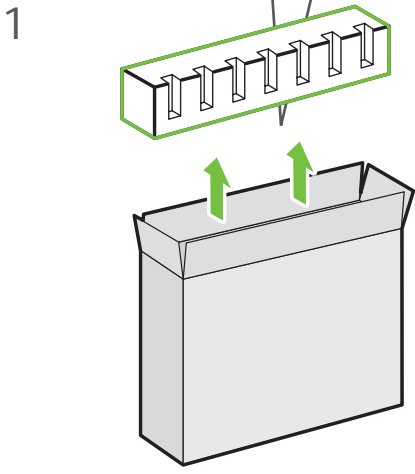

OLED42C2PUA
OLED42C2AUA

A, B, C, D, E : mm (inches / pulgadas / po)
F, G : kg (lbs / libras / lb)

MODELS	A		B		C		D		E		F		F - G		Power consumption
MODELOS	A		B		C		D		E		F		F - G		Consumo de potencia
MODÈLES	A		B		C		D		E		F		F - G		Consommation électrique
OLED42C2AUA	932	932	577	577	170	170	540	540	41.1	41,1	10.1	10,1	9.8	9,8	188 W
OLED42C2PUA	(36,6)	(36,6)	(22,7)	(22,7)	(6,6)	(6,6)	(21,2)	(21,2)	(1,6)	(1,6)	(22,2)	(22,2)	(21,6)	(21,6)	
Power requirement / Alimentación requerida / Alimentation											AC 120 V- 50/60 Hz				

C, D : mm (inches / pulgadas / po)

A	B	C x D (mm)	E
OLW480B	OLED42C2*	300 (11,8) x 200 (7,8)	M6
		300 (11,8) x 200 (7,8)	

ENGLISH Read **Safety and Reference**.

ESPAÑOL Leer **Seguridad y Consultas**.

FRANÇAIS Lisez **Sécurité et références**.