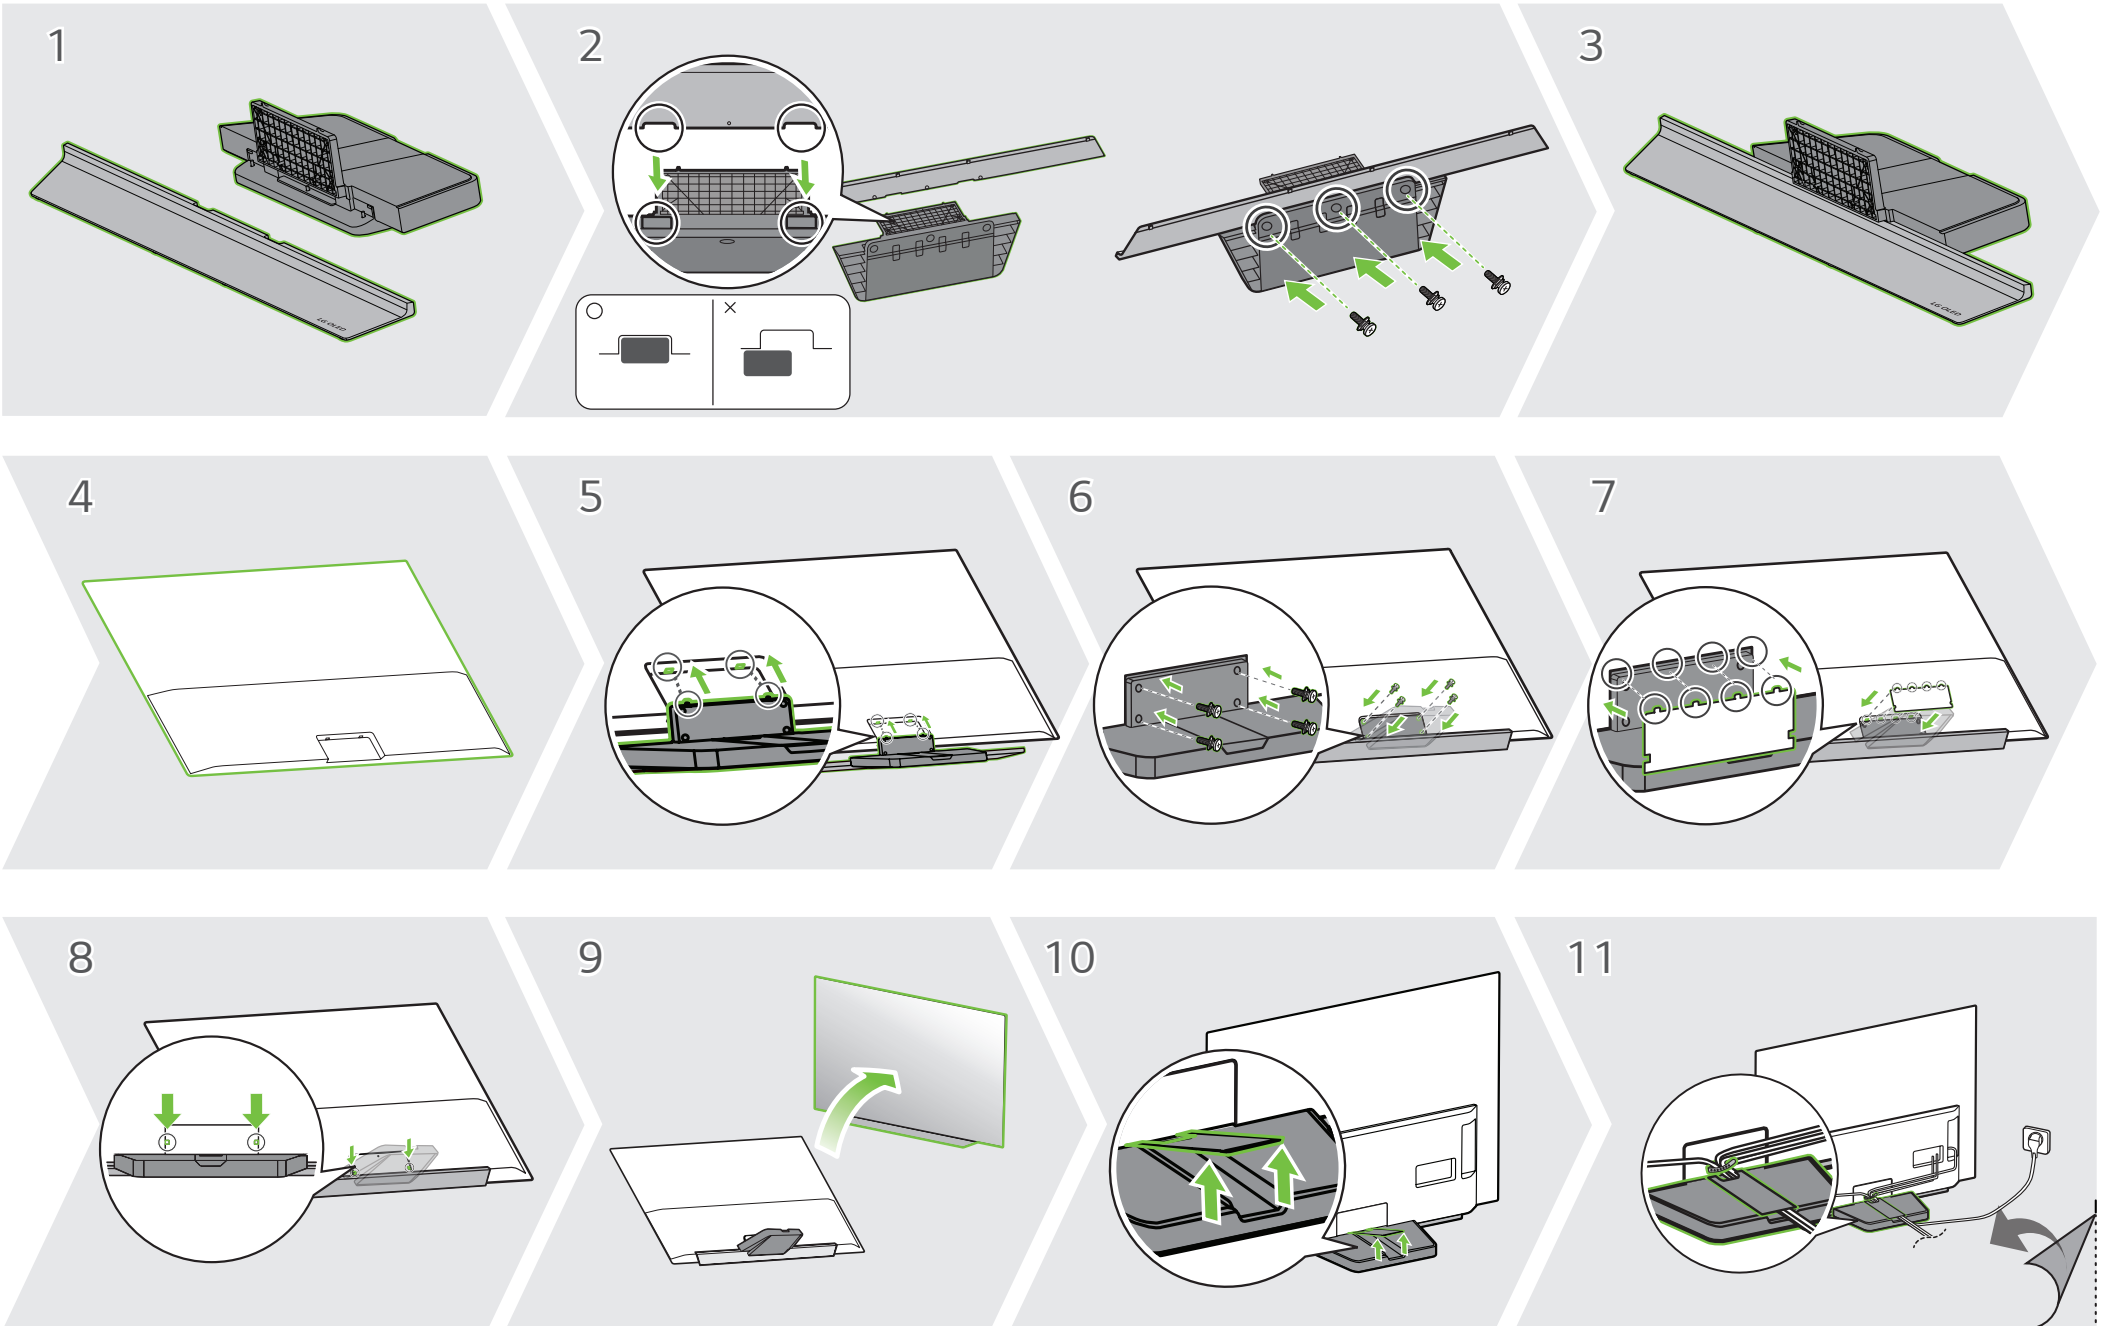

OLED48C2AUA
OLED48C2PUA

A, B, C, D, E : mm (inches / pulgadas / po)
F, G : kg (lbs / libras / lb)

MODELS	A		B		C		D		E		F		F-G		Power consumption
MODELOS	A		B		C		D		E		F		F-G		Consumo de potencia
MODÈLES	A		B		C		D		E		F		F-G		Consommation électrique
OLED48C2AUA	1,071	1 071	650	650	251	251	618	618	46,9	46,9	18,0	18,0	14,9	14,9	225 W
OLED48C2PUA	(42,1)	(42,1)	(25,5)	(25,5)	(9,8)	(9,8)	(24,3)	(24,3)	(1,8)	(1,8)	(39,6)	(39,6)	(32,8)	(32,8)	
Power requirement / Alimentación requerida / Alimentation										AC 120 V- 50/60 Hz					

C, D : mm (inches / pulgadas / po)

A	B	C x D (mm)	E
OLW480B	OLED48C2*	300 (11,8) x 200 (7,8)	M6
		300 (11,8) x 200 (7,8)	

ENGLISH Read **Safety and Reference**.

ESPAÑOL Leer **Seguridad y Consultas**.

FRANÇAIS Lisez **Sécurité et références**.