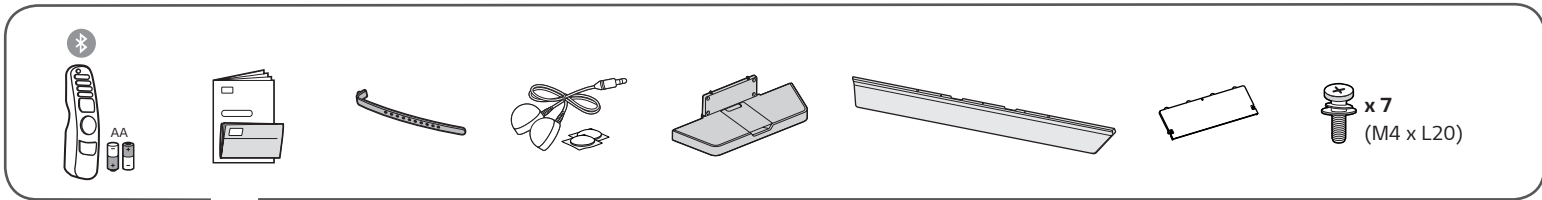

OLED48C2AUA
OLED48C2PUA

A, B, C, D, E : mm (inches / pulgadas / po)
F, G : kg (lbs / libras / lb)

MODELS	A		B		C		D		E		F		F-G		Power consumption
MODELOS	A		B		C		D		E		F		F-G		Consumo de potencia
MODÈLES	A		B		C		D		E		F		F-G		Consommation électrique
OLED48C2AUA	1,071	1 071	650	650	251	251	618	618	46,9	46,9	18,0	18,0	14,9	14,9	225 W
OLED48C2PUA	(42,1)	(42,1)	(25,5)	(25,5)	(9,8)	(9,8)	(24,3)	(24,3)	(1,8)	(1,8)	(39,6)	(39,6)	(32,8)	(32,8)	
Power requirement / Alimentación requerida / Alimentation										AC 120 V- 50/60 Hz					

C, D : mm (inches / pulgadas / po)

A	B	C x D (mm)	E
OLW480B	OLED48C2*	300 (11,8) x 200 (7,8)	M6
		300 (11,8) x 200 (7,8)	

ENGLISH Read **Safety and Reference**.

ESPAÑOL Leer **Seguridad y Consultas**.

FRANÇAIS Lisez **Sécurité et références**.