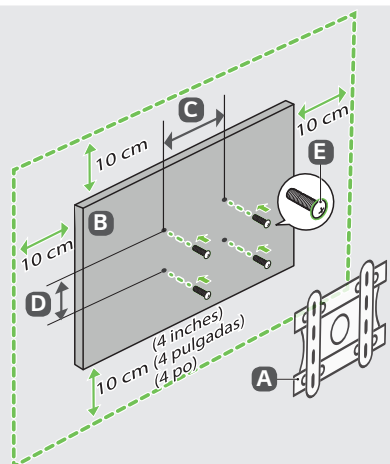

OLED48C2AUA
OLED48C2PUA

A, B, C, D, E : mm (inches / pulgadas / po)
F, G : kg (lbs / libras / lb)

MODELS	A		B		C		D		E		F		F-G		Power consumption
MODELOS	A		B		C		D		E		F		F-G		Consumo de potencia
MODÈLES	A		B		C		D		E		F		F-G		Consommation électrique
OLED48C2AUA	1,071	1 071	650	650	251	251	618	618	46,9	46,9	18,0	18,0	14,9	14,9	225 W
OLED48C2PUA	(42,1)	(42,1)	(25,5)	(25,5)	(9,8)	(9,8)	(24,3)	(24,3)	(1,8)	(1,8)	(39,6)	(39,6)	(32,8)	(32,8)	
Power requirement / Alimentación requerida / Alimentation										AC 120 V- 50/60 Hz					

C, D : mm (inches / pulgadas / po)

A	B	C x D (mm)	E
OLW480B	OLED48C2*	300 (11,8) x 200 (7,8)	M6
		300 (11,8) x 200 (7,8)	

ENGLISH Read **Safety and Reference**.

ESPAÑOL Leer **Seguridad y Consultas**.

FRANÇAIS Lisez **Sécurité et références**.