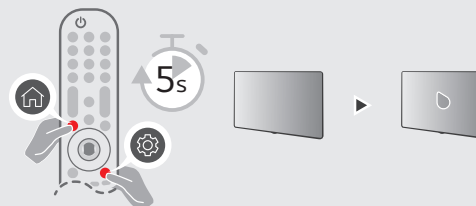

OLED48C2AUA
OLED48C2PUA

A, B, C, D, E : mm (inches / pulgadas / po)
F, G : kg (lbs / libras / lb)

MODELS	A		B		C		D		E		F		F-G		Power consumption
MODELOS	A		B		C		D		E		F		F-G		Consumo de potencia
MODÈLES	A		B		C		D		E		F		F-G		Consommation électrique
OLED48C2AUA	1,071	1 071	650	650	251	251	618	618	46,9	46,9	18,0	18,0	14,9	14,9	225 W
OLED48C2PUA	(42,1)	(42,1)	(25,5)	(25,5)	(9,8)	(9,8)	(24,3)	(24,3)	(1,8)	(1,8)	(39,6)	(39,6)	(32,8)	(32,8)	
Power requirement / Alimentación requerida / Alimentation										AC 120 V- 50/60 Hz					

C, D : mm (inches / pulgadas / po)

A	B	C x D (mm)	E
OLW480B	OLED48C2*	300 (11,8) x 200 (7,8)	M6
		300 (11,8) x 200 (7,8)	

ENGLISH Read **Safety and Reference**.

ESPAÑOL Leer **Seguridad y Consultas**.

FRANÇAIS Lisez **Sécurité et références**.