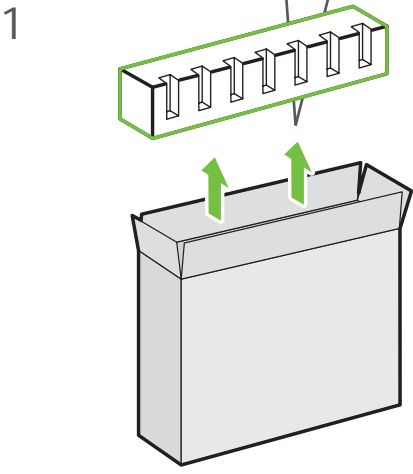

OLED48C2AUA
OLED48C2PUA

A, B, C, D, E : mm (inches / pulgadas / po)
F, G : kg (lbs / libras / lb)

MODELS	A		B		C		D		E		F		F-G		Power consumption
MODELOS	A		B		C		D		E		F		F-G		Consumo de potencia
MODÈLES	A		B		C		D		E		F		F-G		Consommation électrique
OLED48C2AUA	1,071	1 071	650	650	251	251	618	618	46,9	46,9	18,0	18,0	14,9	14,9	225 W
OLED48C2PUA	(42,1)	(42,1)	(25,5)	(25,5)	(9,8)	(9,8)	(24,3)	(24,3)	(1,8)	(1,8)	(39,6)	(39,6)	(32,8)	(32,8)	
Power requirement / Alimentación requerida / Alimentation										AC 120 V- 50/60 Hz					

C, D : mm (inches / pulgadas / po)

A	B	C x D (mm)	E
OLW480B	OLED48C2*	300 (11,8) x 200 (7,8)	M6
		300 (11,8) x 200 (7,8)	

ENGLISH Read **Safety and Reference**.

ESPAÑOL Leer **Seguridad y Consultas**.

FRANÇAIS Lisez **Sécurité et références**.