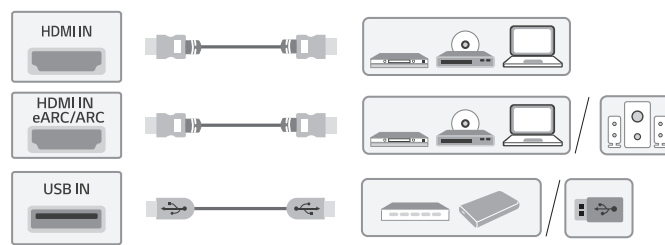

OLED48C2AUA
OLED48C2PUA

A, B, C, D, E : mm (inches / pulgadas / po)
F, G : kg (lbs / libras / lb)

MODELS	A		B		C		D		E		F		F-G		Power consumption
MODELOS	A		B		C		D		E		F		F-G		Consumo de potencia
MODÈLES	A		B		C		D		E		F		F-G		Consommation électrique
OLED48C2AUA	1,071	1 071	650	650	251	251	618	618	46,9	46,9	18,0	18,0	14,9	14,9	225 W
OLED48C2PUA	(42,1)	(42,1)	(25,5)	(25,5)	(9,8)	(9,8)	(24,3)	(24,3)	(1,8)	(1,8)	(39,6)	(39,6)	(32,8)	(32,8)	
Power requirement / Alimentación requerida / Alimentation										AC 120 V- 50/60 Hz					

C, D : mm (inches / pulgadas / po)

A	B	C x D (mm)	E
OLW480B	OLED48C2*	300 (11,8) x 200 (7,8)	M6
		300 (11,8) x 200 (7,8)	

ENGLISH Read **Safety and Reference**.

ESPAÑOL Leer **Seguridad y Consultas**.

FRANÇAIS Lisez **Sécurité et références**.

ENGLISH

Easy Setup Guide

Please read this manual carefully before operating your set and retain it for future reference.

ESPAÑOL

Guía Rápida de Configuración

Lea atentamente este manual antes de poner en marcha el equipo y consérvelo para futuras consultas.