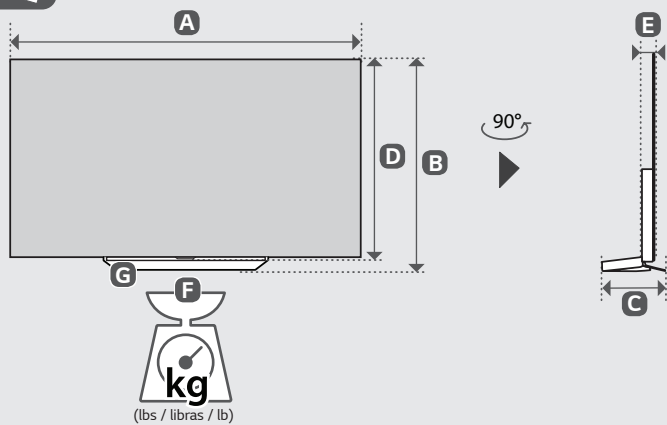

OLED48C2AUA
OLED48C2PUA

A, B, C, D, E : mm (inches / pulgadas / po)
F, G : kg (lbs / libras / lb)

MODELS	A		B		C		D		E		F		F-G		Power consumption
MODELOS	A		B		C		D		E		F		F-G		Consumo de potencia
MODÈLES	A		B		C		D		E		F		F-G		Consommation électrique
OLED48C2AUA	1,071	1 071	650	650	251	251	618	618	46,9	46,9	18,0	18,0	14,9	14,9	225 W
OLED48C2PUA	(42,1)	(42,1)	(25,5)	(25,5)	(9,8)	(9,8)	(24,3)	(24,3)	(1,8)	(1,8)	(39,6)	(39,6)	(32,8)	(32,8)	
Power requirement / Alimentación requerida / Alimentation										AC 120 V- 50/60 Hz					

C, D : mm (inches / pulgadas / po)

A	B	C x D (mm)	E
OLW480B	OLED48C2*	300 (11,8) x 200 (7,8)	M6
		300 (11,8) x 200 (7,8)	

ENGLISH Read **Safety and Reference**.

ESPAÑOL Leer **Seguridad y Consultas**.

FRANÇAIS Lisez **Sécurité et références**.