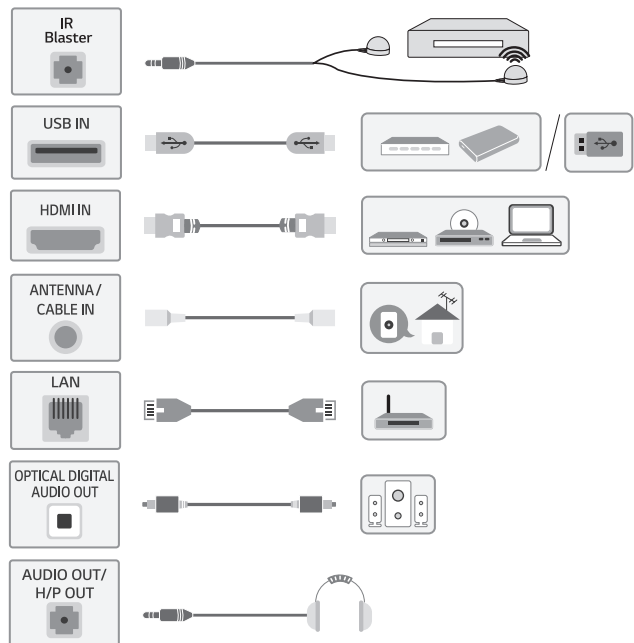

OLED48C2AUA
OLED48C2PUA

A, B, C, D, E : mm (inches / pulgadas / po)
F, G : kg (lbs / libras / lb)

MODELS	A		B		C		D		E		F		F-G		Power consumption
MODELOS	A		B		C		D		E		F		F-G		Consumo de potencia
MODÈLES	A		B		C		D		E		F		F-G		Consommation électrique
OLED48C2AUA	1,071	1 071	650	650	251	251	618	618	46,9	46,9	18,0	18,0	14,9	14,9	225 W
OLED48C2PUA	(42,1)	(42,1)	(25,5)	(25,5)	(9,8)	(9,8)	(24,3)	(24,3)	(1,8)	(1,8)	(39,6)	(39,6)	(32,8)	(32,8)	
Power requirement / Alimentación requerida / Alimentation										AC 120 V- 50/60 Hz					

C, D : mm (inches / pulgadas / po)

A	B	C x D (mm)	E
OLW480B	OLED48C2*	300 (11,8) x 200 (7,8)	M6
		300 (11,8) x 200 (7,8)	

ENGLISH Read **Safety and Reference**.

ESPAÑOL Leer **Seguridad y Consultas**.

FRANÇAIS Lisez **Sécurité et références**.

ENGLISH

Easy Setup Guide

Please read this manual carefully before operating your set and retain it for future reference.

ESPAÑOL

Guía Rápida de Configuración

Lea atentamente este manual antes de poner en marcha el equipo y consérvelo para futuras consultas.