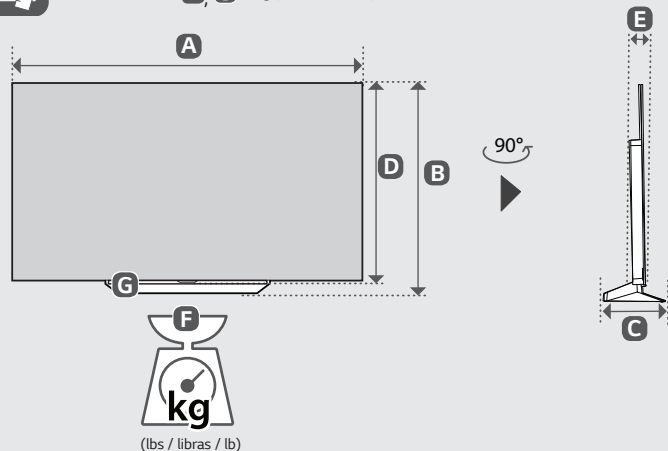

OLED55C2AUA OLED65C2AUA OLED77C2AUA
 OLED55C2PUA OLED65C2PUA OLED77C2PUA

A, B, C, D, E : mm (inches / pulgadas / po)
F, G : kg (lbs / libras / lb)

MODELS MODELOS MODÈLES	A		B		C		D		E		F		F - G		Power consumption Consumo de potencia Consommation électrique
OLED55C2AUA OLED55C2PUA	1,222 (48.1)	1,222 (48.1)	757 (29.8)	757 (29.8)	230 (9.0)	230 (9.0)	703 (27.6)	703 (27.6)	45.1 (1.7)	45.1 (1.7)	16.0 (35.2)	16.0 (35.2)	14.1 (31.0)	14.1 (31.0)	363 W
OLED65C2AUA OLED65C2PUA	1,441 (56.7)	1,441 (56.7)	880 (34.6)	880 (34.6)	230 (9.0)	230 (9.0)	826 (32.5)	826 (32.5)	45.1 (1.7)	45.1 (1.7)	18.5 (40.7)	18.5 (40.7)	16.6 (36.5)	16.6 (36.5)	482 W
OLED77C2AUA OLED77C2PUA	1,711 (67.3)	1,711 (67.3)	1,035 (40.7)	1,035 (40.7)	267 (10.5)	267 (10.5)	982 (38.6)	982 (38.6)	47.1 (1.8)	47.1 (1.8)	27.1 (59.7)	27.1 (59.7)	23.5 (51.8)	23.5 (51.8)	686 W

Power requirement / Alimentación requerida / Alimentation

AC 120 V- 50/60 Hz

C, D : mm (inches / pulgadas / po)

A	B	C x D (mm)	E
OLW480B	OLED55/65/77C2*	300 (11.8) x 200 (7.8)	M6
		300 (11,8) x 200 (7,8)	