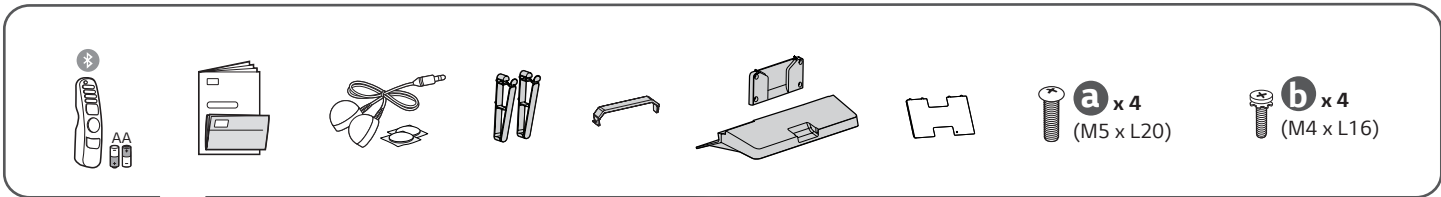

OLED55C2AUA OLED65C2AUA OLED77C2AUA
 OLED55C2PUA OLED65C2PUA OLED77C2PUA

A, B, C, D, E : mm (inches / pulgadas / po)
F, G : kg (lbs / libras / lb)

MODELS MODELOS MODÈLES	A		B		C		D		E		F		F - G		Power consumption Consumo de potencia Consommation électrique
OLED55C2AUA OLED55C2PUA	1,222 (48.1)	1,222 (48.1)	757 (29.8)	757 (29.8)	230 (9.0)	230 (9.0)	703 (27.6)	703 (27.6)	45.1 (1.7)	45.1 (1.7)	16.0 (35.2)	16.0 (35.2)	14.1 (31.0)	14.1 (31.0)	363 W
OLED65C2AUA OLED65C2PUA	1,441 (56.7)	1,441 (56.7)	880 (34.6)	880 (34.6)	230 (9.0)	230 (9.0)	826 (32.5)	826 (32.5)	45.1 (1.7)	45.1 (1.7)	18.5 (40.7)	18.5 (40.7)	16.6 (36.5)	16.6 (36.5)	482 W
OLED77C2AUA OLED77C2PUA	1,711 (67.3)	1,711 (67.3)	1,035 (40.7)	1,035 (40.7)	267 (10.5)	267 (10.5)	982 (38.6)	982 (38.6)	47.1 (1.8)	47.1 (1.8)	27.1 (59.7)	27.1 (59.7)	23.5 (51.8)	23.5 (51.8)	686 W

Power requirement / Alimentación requerida / Alimentation

AC 120 V- 50/60 Hz

C, D : mm (inches / pulgadas / po)

A	B	C x D (mm)	E
OLW480B	OLED55/65/77C2*	300 (11.8) x 200 (7.8)	M6
		300 (11,8) x 200 (7,8)	