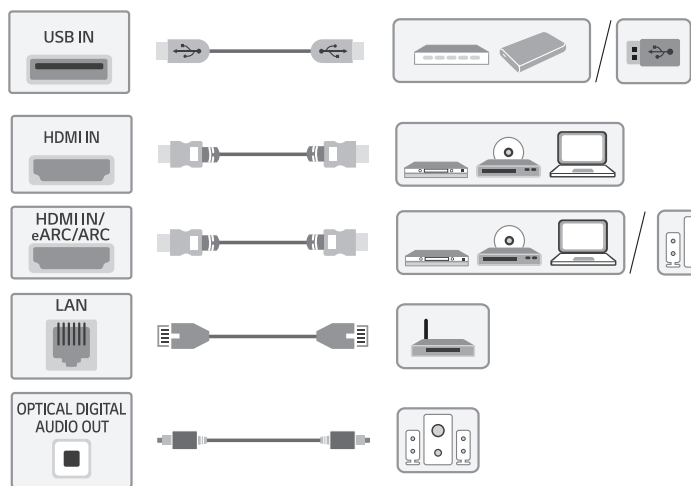

OLED55C2AUA OLED65C2AUA OLED77C2AUA
 OLED55C2PUA OLED65C2PUA OLED77C2PUA

A, B, C, D, E : mm (inches / pulgadas / po)
F, G : kg (lbs / libras / lb)

MODELS MODELOS MODÈLES	A		B		C		D		E		F		F - G		Power consumption Consumo de potencia Consommation électrique
OLED55C2AUA OLED55C2PUA	1,222 (48.1)	1,222 (48.1)	757 (29.8)	757 (29.8)	230 (9.0)	230 (9.0)	703 (27.6)	703 (27.6)	45.1 (1.7)	45.1 (1.7)	16.0 (35.2)	16.0 (35.2)	14.1 (31.0)	14.1 (31.0)	363 W
OLED65C2AUA OLED65C2PUA	1,441 (56.7)	1,441 (56.7)	880 (34.6)	880 (34.6)	230 (9.0)	230 (9.0)	826 (32.5)	826 (32.5)	45.1 (1.7)	45.1 (1.7)	18.5 (40.7)	18.5 (40.7)	16.6 (36.5)	16.6 (36.5)	482 W
OLED77C2AUA OLED77C2PUA	1,711 (67.3)	1,711 (67.3)	1,035 (40.7)	1,035 (40.7)	267 (10.5)	267 (10.5)	982 (38.6)	982 (38.6)	47.1 (1.8)	47.1 (1.8)	27.1 (59.7)	27.1 (59.7)	23.5 (51.8)	23.5 (51.8)	686 W

Power requirement / Alimentación requerida / Alimentation

AC 120 V- 50/60 Hz

C, D : mm (inches / pulgadas / po)

A	B	C x D (mm)	E
OLW480B	OLED55/65/77C2*	300 (11.8) x 200 (7.8)	M6
		300 (11,8) x 200 (7,8)	