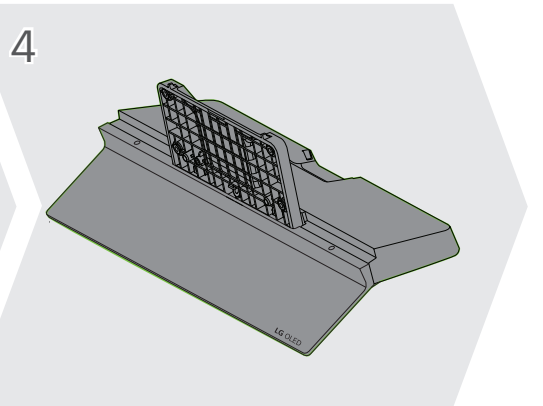

OLED55C2AUA OLED65C2AUA OLED77C2AUA
 OLED55C2PUA OLED65C2PUA OLED77C2PUA

A, B, C, D, E : mm (inches / pulgadas / po)
F, G : kg (lbs / libras / lb)

MODELS MODELOS MODÈLES	A		B		C		D		E		F		F - G		Power consumption Consumo de potencia Consommation électrique
OLED55C2AUA OLED55C2PUA	1,222 (48.1)	1,222 (48.1)	757 (29.8)	757 (29.8)	230 (9.0)	230 (9.0)	703 (27.6)	703 (27.6)	45.1 (1.7)	45.1 (1.7)	16.0 (35.2)	16.0 (35.2)	14.1 (31.0)	14.1 (31.0)	363 W
OLED65C2AUA OLED65C2PUA	1,441 (56.7)	1,441 (56.7)	880 (34.6)	880 (34.6)	230 (9.0)	230 (9.0)	826 (32.5)	826 (32.5)	45.1 (1.7)	45.1 (1.7)	18.5 (40.7)	18.5 (40.7)	16.6 (36.5)	16.6 (36.5)	482 W
OLED77C2AUA OLED77C2PUA	1,711 (67.3)	1,711 (67.3)	1,035 (40.7)	1,035 (40.7)	267 (10.5)	267 (10.5)	982 (38.6)	982 (38.6)	47.1 (1.8)	47.1 (1.8)	27.1 (59.7)	27.1 (59.7)	23.5 (51.8)	23.5 (51.8)	686 W

Power requirement / Alimentación requerida / Alimentation

AC 120 V- 50/60 Hz

C, D : mm (inches / pulgadas / po)

A	B	C x D (mm)	E
OLW480B	OLED55/65/77C2*	300 (11.8) x 200 (7.8)	M6
		300 (11,8) x 200 (7,8)	