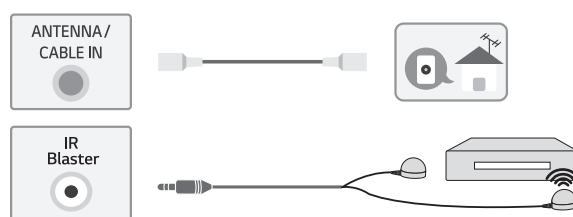

OLED55C2AUA OLED65C2AUA OLED77C2AUA
 OLED55C2PUA OLED65C2PUA OLED77C2PUA

A, B, C, D, E : mm (inches / pulgadas / po)
F, G : kg (lbs / libras / lb)

MODELS MODELOS MODÈLES	A		B		C		D		E		F		F - G		Power consumption Consumo de potencia Consommation électrique
OLED55C2AUA OLED55C2PUA	1,222 (48.1)	1,222 (48.1)	757 (29.8)	757 (29.8)	230 (9.0)	230 (9.0)	703 (27.6)	703 (27.6)	45.1 (1.7)	45.1 (1.7)	16.0 (35.2)	16.0 (35.2)	14.1 (31.0)	14.1 (31.0)	363 W
OLED65C2AUA OLED65C2PUA	1,441 (56.7)	1,441 (56.7)	880 (34.6)	880 (34.6)	230 (9.0)	230 (9.0)	826 (32.5)	826 (32.5)	45.1 (1.7)	45.1 (1.7)	18.5 (40.7)	18.5 (40.7)	16.6 (36.5)	16.6 (36.5)	482 W
OLED77C2AUA OLED77C2PUA	1,711 (67.3)	1,711 (67.3)	1,035 (40.7)	1,035 (40.7)	267 (10.5)	267 (10.5)	982 (38.6)	982 (38.6)	47.1 (1.8)	47.1 (1.8)	27.1 (59.7)	27.1 (59.7)	23.5 (51.8)	23.5 (51.8)	686 W

Power requirement / Alimentación requerida / Alimentation

AC 120 V- 50/60 Hz

C, D : mm (inches / pulgadas / po)

A	B	C x D (mm)	E
OLW480B	OLED55/65/77C2*	300 (11.8) x 200 (7.8)	M6
		300 (11,8) x 200 (7,8)	