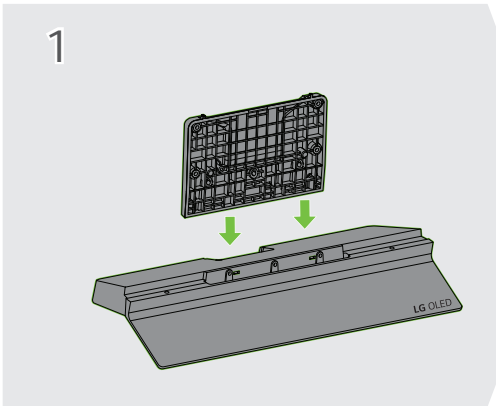

OLED55C2AUA OLED65C2AUA OLED77C2AUA
 OLED55C2PUA OLED65C2PUA OLED77C2PUA

A, B, C, D, E : mm (inches / pulgadas / po)
F, G : kg (lbs / libras / lb)

MODELS MODELOS MODÈLES	A		B		C		D		E		F		F - G		Power consumption Consumo de potencia Consommation électrique
OLED55C2AUA OLED55C2PUA	1,222 (48.1)	1,222 (48.1)	757 (29.8)	757 (29.8)	230 (9.0)	230 (9.0)	703 (27.6)	703 (27.6)	45.1 (1.7)	45.1 (1.7)	16.0 (35.2)	16.0 (35.2)	14.1 (31.0)	14.1 (31.0)	363 W
OLED65C2AUA OLED65C2PUA	1,441 (56.7)	1,441 (56.7)	880 (34.6)	880 (34.6)	230 (9.0)	230 (9.0)	826 (32.5)	826 (32.5)	45.1 (1.7)	45.1 (1.7)	18.5 (40.7)	18.5 (40.7)	16.6 (36.5)	16.6 (36.5)	482 W
OLED77C2AUA OLED77C2PUA	1,711 (67.3)	1,711 (67.3)	1,035 (40.7)	1,035 (40.7)	267 (10.5)	267 (10.5)	982 (38.6)	982 (38.6)	47.1 (1.8)	47.1 (1.8)	27.1 (59.7)	27.1 (59.7)	23.5 (51.8)	23.5 (51.8)	686 W

Power requirement / Alimentación requerida / Alimentation

AC 120 V- 50/60 Hz

C, D : mm (inches / pulgadas / po)

A	B	C x D (mm)	E
OLW480B	OLED55/65/77C2*	300 (11.8) x 200 (7.8)	M6
		300 (11,8) x 200 (7,8)	