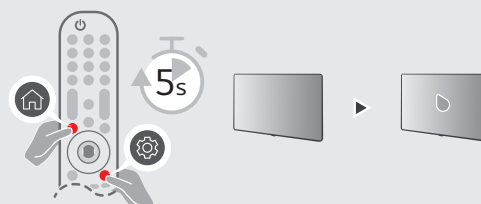

OLED55C2AUA OLED65C2AUA OLED77C2AUA
 OLED55C2PUA OLED65C2PUA OLED77C2PUA

A, B, C, D, E : mm (inches / pulgadas / po)
F, G : kg (lbs / libras / lb)

MODELS MODELOS MODÈLES	A		B		C		D		E		F		F - G		Power consumption Consumo de potencia Consommation électrique
OLED55C2AUA OLED55C2PUA	1,222 (48.1)	1,222 (48.1)	757 (29.8)	757 (29.8)	230 (9.0)	230 (9.0)	703 (27.6)	703 (27.6)	45.1 (1.7)	45.1 (1.7)	16.0 (35.2)	16.0 (35.2)	14.1 (31.0)	14.1 (31.0)	363 W
OLED65C2AUA OLED65C2PUA	1,441 (56.7)	1,441 (56.7)	880 (34.6)	880 (34.6)	230 (9.0)	230 (9.0)	826 (32.5)	826 (32.5)	45.1 (1.7)	45.1 (1.7)	18.5 (40.7)	18.5 (40.7)	16.6 (36.5)	16.6 (36.5)	482 W
OLED77C2AUA OLED77C2PUA	1,711 (67.3)	1,711 (67.3)	1,035 (40.7)	1,035 (40.7)	267 (10.5)	267 (10.5)	982 (38.6)	982 (38.6)	47.1 (1.8)	47.1 (1.8)	27.1 (59.7)	27.1 (59.7)	23.5 (51.8)	23.5 (51.8)	686 W

Power requirement / Alimentación requerida / Alimentation

AC 120 V- 50/60 Hz

C, D : mm (inches / pulgadas / po)

A	B	C x D (mm)	E
OLW480B	OLED55/65/77C2*	300 (11.8) x 200 (7.8)	M6
		300 (11,8) x 200 (7,8)	