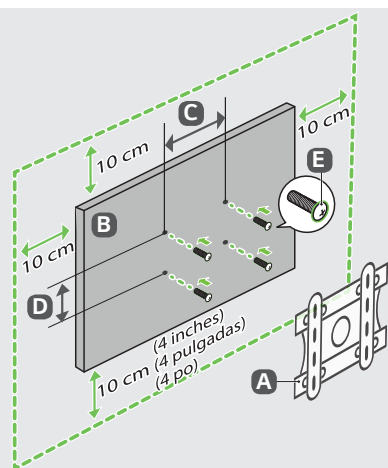

OLED55C2AUA OLED65C2AUA OLED77C2AUA
 OLED55C2PUA OLED65C2PUA OLED77C2PUA

A, B, C, D, E : mm (inches / pulgadas / po)
F, G : kg (lbs / libras / lb)

MODELS MODELOS MODÈLES	A		B		C		D		E		F		F - G		Power consumption Consumo de potencia Consommation électrique
OLED55C2AUA OLED55C2PUA	1,222 (48.1)	1,222 (48.1)	757 (29.8)	757 (29.8)	230 (9.0)	230 (9.0)	703 (27.6)	703 (27.6)	45.1 (1.7)	45.1 (1.7)	16.0 (35.2)	16.0 (35.2)	14.1 (31.0)	14.1 (31.0)	363 W
OLED65C2AUA OLED65C2PUA	1,441 (56.7)	1,441 (56.7)	880 (34.6)	880 (34.6)	230 (9.0)	230 (9.0)	826 (32.5)	826 (32.5)	45.1 (1.7)	45.1 (1.7)	18.5 (40.7)	18.5 (40.7)	16.6 (36.5)	16.6 (36.5)	482 W
OLED77C2AUA OLED77C2PUA	1,711 (67.3)	1,711 (67.3)	1,035 (40.7)	1,035 (40.7)	267 (10.5)	267 (10.5)	982 (38.6)	982 (38.6)	47.1 (1.8)	47.1 (1.8)	27.1 (59.7)	27.1 (59.7)	23.5 (51.8)	23.5 (51.8)	686 W

Power requirement / Alimentación requerida / Alimentation

AC 120 V- 50/60 Hz

C, D : mm (inches / pulgadas / po)

A	B	C x D (mm)	E
OLW480B	OLED55/65/77C2*	300 (11.8) x 200 (7.8)	M6
		300 (11,8) x 200 (7,8)	