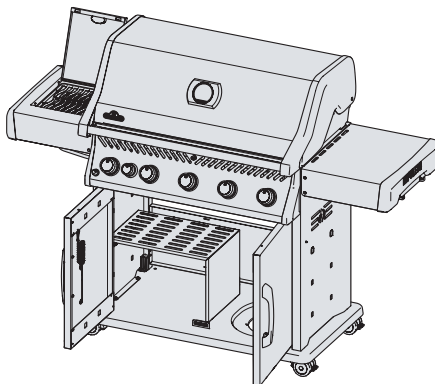

RXT625SIBPSS-1
RXT625SIBNSS-1