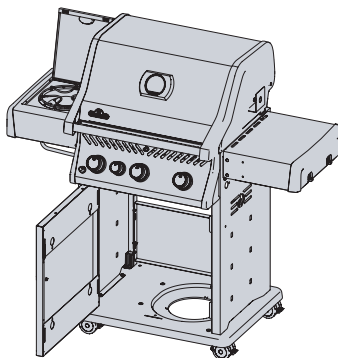

PHONE:
1-866-820-8686

EMAIL
grills@napoleon.com

ONLINE
www.napoleon.com

WOLF STEEL Ltd.
214 Bayview Drive, Barrie
Ontario, Canada. L4N 4Y8

N415-0589 K Last Revision: **MAR 16, 2021**