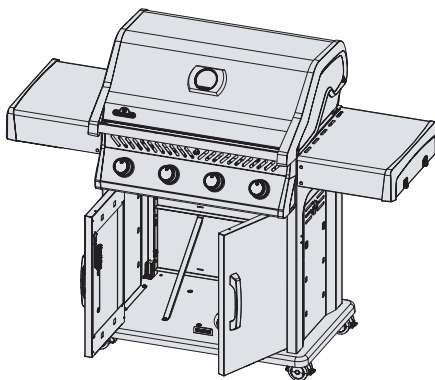

RXT525PSS-1
RXT525NSS-1

RXT425SBPMK-1
RXT425SBNMK-1