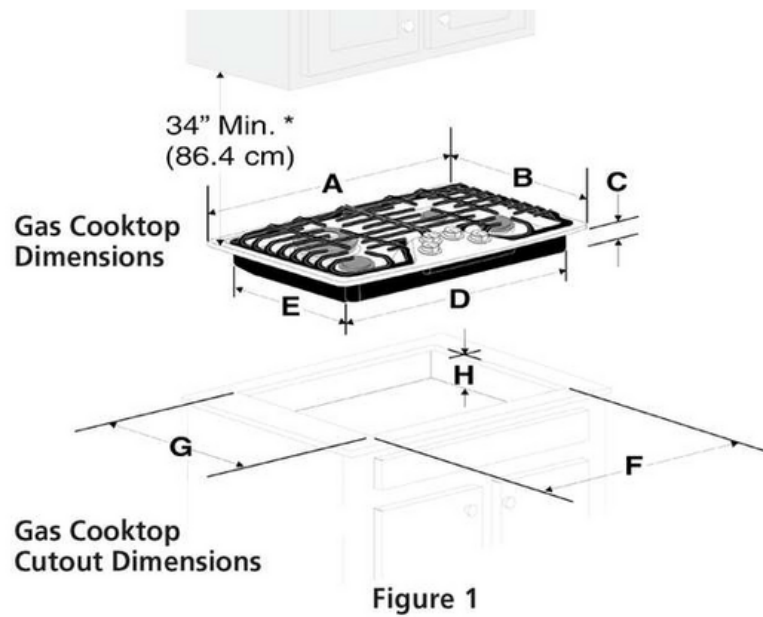

Dimensions et volume

Hauteur	2.4375 po
Largeur	36 po
Profondeur	21 po
Hauteur de la découpe	7.5 po
Largeur maximale de la découpe	35.625 po
Largeur minimum de la découpe	33.875 po
Profondeur de découpe maximale	20 po
Profondeur de découpe minimale	19 po

Certifications et approbations de sécurité

Classé CSA	Oui
Classé UL	Oui

Schéma d'installation

PRODUCT DIMENSIONS

MODEL	A. WIDTH	B. DEPTH	C. HEIGHT	D. BOX WIDTH	E. BOX DEPTH
36" Gas Cooktop	36" (91.4 cm)	21" (53.3 cm)	2 7/16" (6.2 cm)	33 5/8" (85.4 cm)	18 7/8" (47.9 cm)

CUTOUT DIMENSIONS

MODEL	F. WIDTH		G. DEPTH		H. HEIGHT BELOW COOKTOP
	MINIMUM	MAXIMUM	MINIMUM	MAXIMUM	
36" Gas Cooktop	33 7/8" (86.0 cm)	35 5/8" (90.3 cm)	19" (48.3 cm)	20" (50.8 cm)	7.5" (19.0 cm)