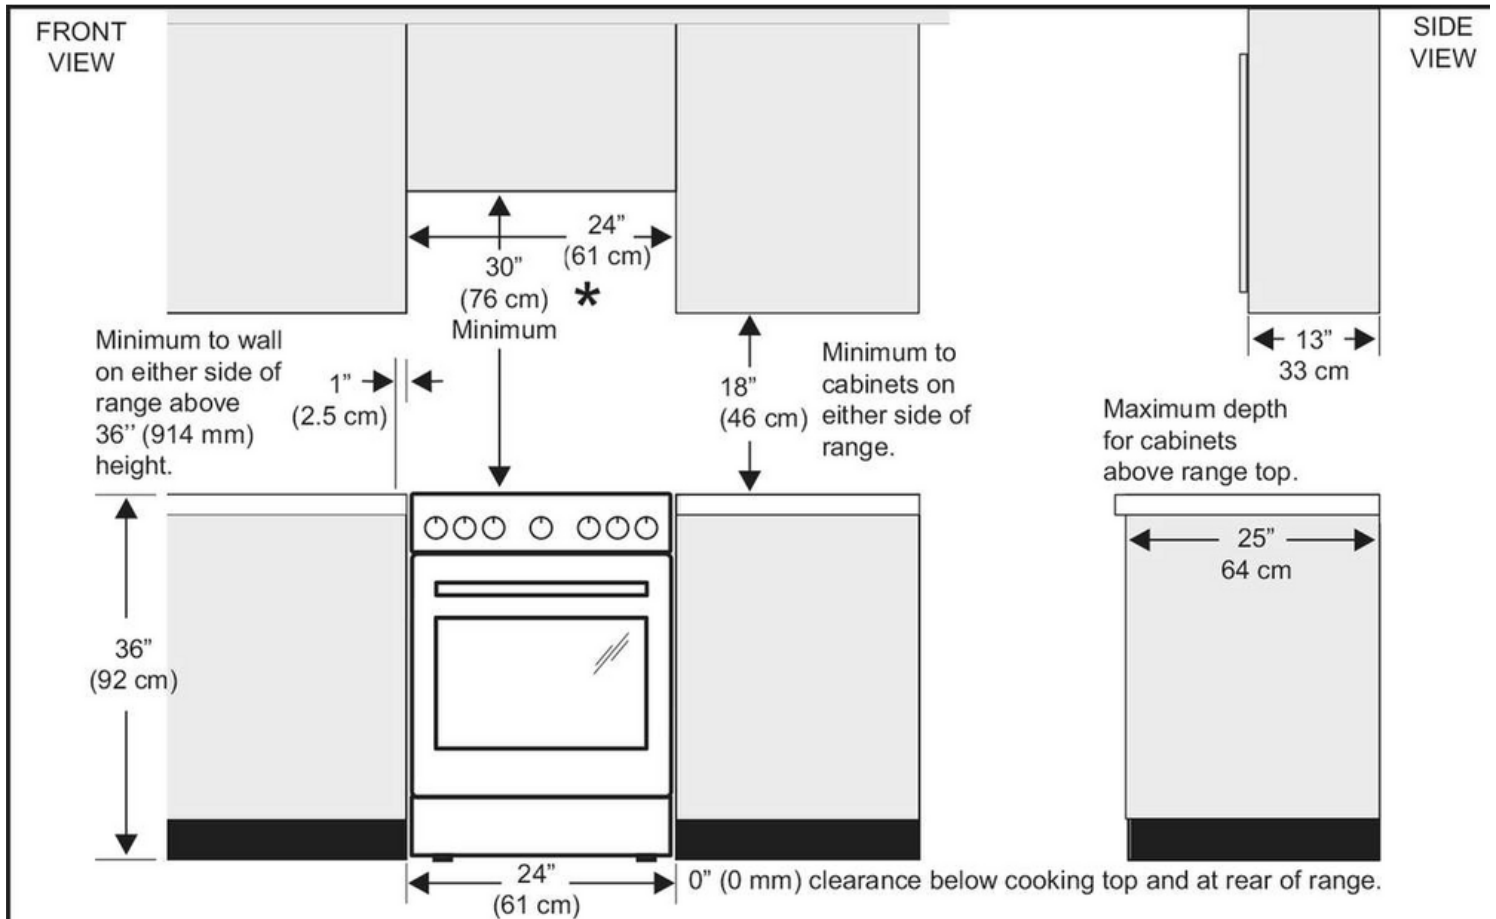

Certifications et approbations de sécurité

Classé CSA

Oui

Schéma d'installation

À des fins de planification seulement. Nous nous réservons le droit de modifier les spécifications ou d'interrompre des modèles sans préavis.

Reportez-vous au guide d'installation du produit pour obtenir des instructions d'installation détaillées sur le Web à frigidaire.ca

Electrolux Major Appliances, N.A

CANADA • 5855 Terry Fox Way • Mississauga, ON L5V 3E4 • 1-800-265-8352 • frigidaire.ca