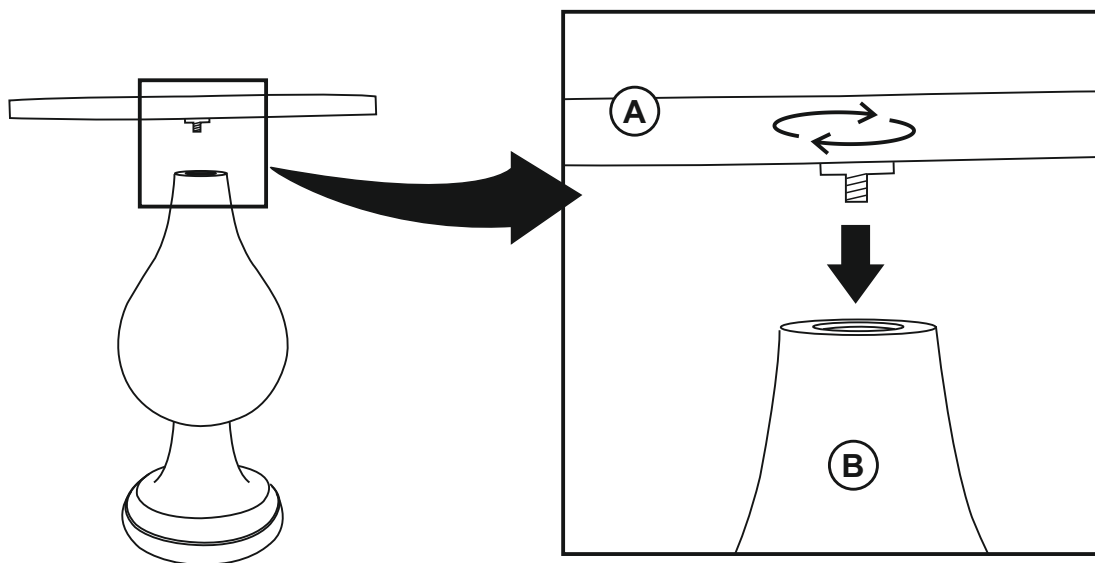

ASSEMBLY TIME

5 MINUTES

PARTS IDENTIFICATION

A TOP

1PC

B BASE

1PC

ITEM: **915108**
ASSEMBLY INSTRUCTIONS

STEP 1

STEP 2

STEP 3
COMPLETE

ITEM: 915108

Note : Dimension tolerance $\pm 5\%$