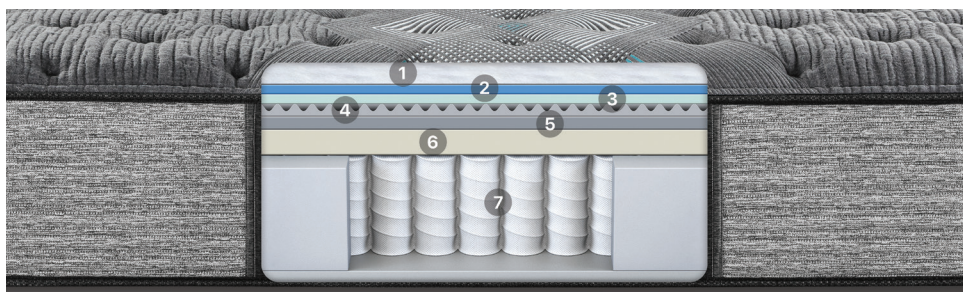

## SÉRIE DIAMOND MOYEN

○  
Extra Ferme

○  
Ferme

○  
Moyen

○  
Moelleux

○  
Ultra Moelleux

### SOMMEIL FRAIS ET CONFORTABLE

- 1 TECHNOLOGIE INFINICOOL<sup>MC</sup> LUX  
Fournit un milieu de sommeil frais, incluant une surface de sommeil fraîche au toucher pour vous aider à vous endormir et à rester endormi.

### MEILLEUR SOULAGEMENT DES POINTS DE TENSION

- 2 MOUSSE MÉMOIRE EN GEL SURFACETOUCH<sup>MC</sup>  
Située directement dans la surface de sommeil piquée et fournit un soulagement des points de tension immédiat et avancé.
- 3 MOUSSE GELTOUCH<sup>MD</sup>
- 4 MOUSSE RIGHTTEMP<sup>MC</sup>  
Comprend des fibres de carbone ultra robustes et hautement conductrices pour une sensation de soutien constante et un sommeil frais, à chaque nuit.