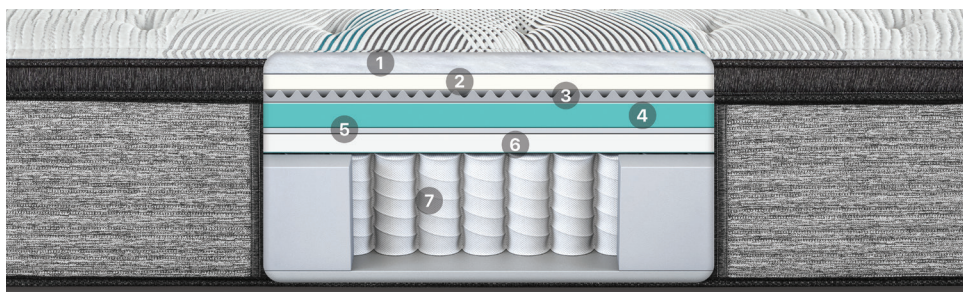

## SÉRIE CARBON AVEC COUSSINET MOELLEUX

○  
Extra Ferme

○  
Ferme

○  
Moyen

○  
Moelleux

○  
Ultra Moelleux

### SOMMEIL FRAIS ET CONFORTABLE

#### 1 TECHNOLOGIE INFINICOOL<sup>MC</sup> LUX

Fournit un milieu de sommeil frais, incluant une surface de sommeil fraîche au toucher pour vous aider à vous endormir et à rester endormi.