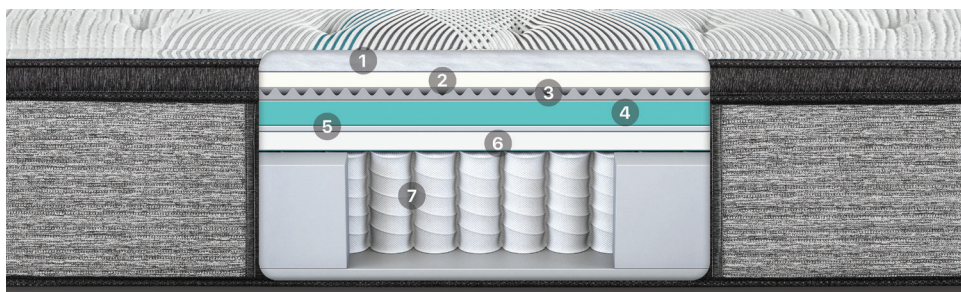

## SÉRIE CARBON AVEC COUSSINET MOYEN

○  
Extra Ferme

○  
Ferme

●  
Moyen

○  
Moelleux

○  
Ultra Moelleux

### SOMMEIL FRAIS ET CONFORTABLE

#### 1 TECHNOLOGIE INFINICOOL<sup>MC</sup> LUX

Fournit un milieu de sommeil frais, incluant une surface de sommeil fraîche au toucher pour vous aider à vous endormir et à rester endormi.