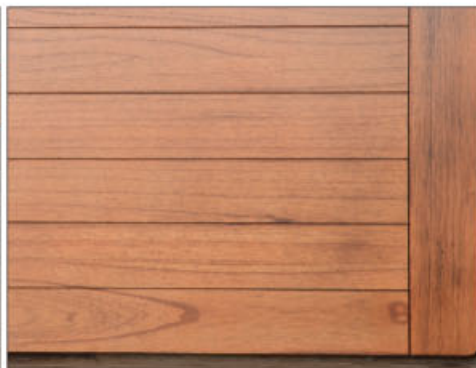

Plank table top