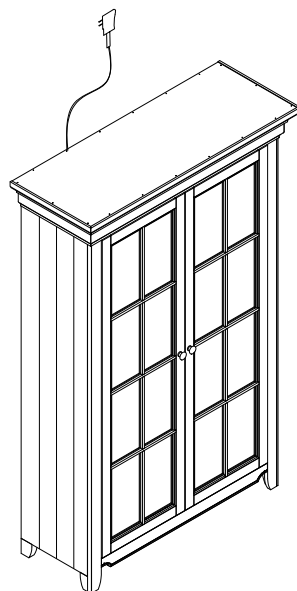

PARTS LIST / LISTE DES PIÈCES / LISTA DE PIEZAS
ITEM NO. / ARTICLE NO. / ARTICULO NO : S418-140
DESCRIPTION / DESCRIPCIÓN : CHINA/VAISSELLE/LOZA

⚠ WARNING

Children have died from furniture tip-over. To reduce the risk of furniture tip-over:

This is a permanent label. Do not remove!

(A)

x1 China
x1 Vaisselle
x1 Loza

(B)

x1 Furniture Tipping Restraint
x1 Systeme antibasculement
x1 Control para evitar vulcos

(C)

x2 Glass Shelf ★
x2 Étagère en verre
x2 Estante de vidrio

(D)

x8 Shelf Supports ★
x8 Supports Pour Tablette
x8 Soporte De Las Repisas

* Replaceable Part

ASSEMBLY INSTRUCTION / NOTICE DE MONTAGE / INSTRUCCIONES DE MONTAJE
ITEM NO. / ARTICLE NO. / ARTICULO NO : S418-140
DESCRIPTION / DESCRIPCIÓN : CHINA/VAISSELLE/LOZA