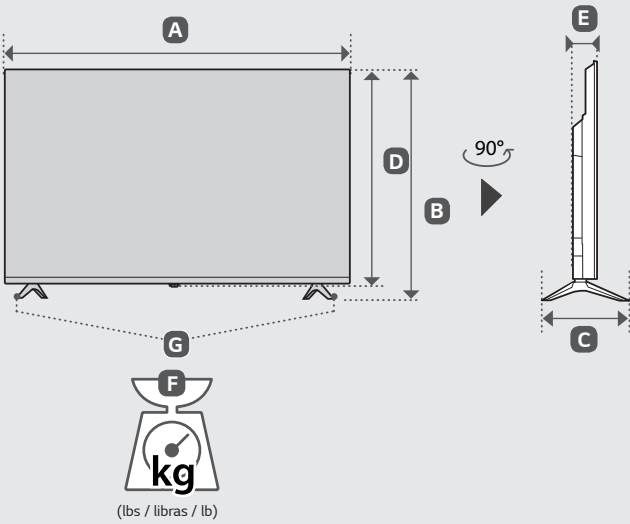

A, B, C, D, E : mm (inches / pulgadas / po)
F, G : kg (lbs / libras / lb)

MODELS MODELOS MODÈLES	A		B		C		D		E		F		F - G		Power consumption Consumo de potencia Consommation électrique
50UQ7570PUJ 50UQ7570PUA	1,118 (44.0)	1 118 (44.0)	707 (27.8)	707 (27.8)	257 (10.1)	257 (10.1)	649 (25.5)	649 (25.5)	72.7 (2.8)	72.7 (2.8)	9.5 (20.9)	9.5 (20.9)	9.4 (20.7)	9.4 (20.7)	121 W
55UQ7570PUJ 55UQ7570PUA	1,231 (48.4)	1 231 (48.4)	771 (30.3)	771 (30.3)	257 (10.1)	257 (10.1)	713 (28.0)	713 (28.0)	72.7 (2.8)	72.7 (2.8)	10.8 (23.8)	10.8 (23.8)	10.7 (23.5)	10.7 (23.5)	129 W
65UQ7570PUJ 65UQ7570PUA	1,451 (57.1)	1 451 (57.1)	898 (35.3)	898 (35.3)	301 (11.8)	301 (11.8)	837 (32.9)	837 (32.9)	72.7 (2.8)	72.7 (2.8)	16.8 (37.0)	16.8 (37.0)	16.7 (36.8)	16.7 (36.8)	143 W
Power requirement / Alimentación requerida / Alimentation										AC 100 - 240 V - 50 / 60 Hz					