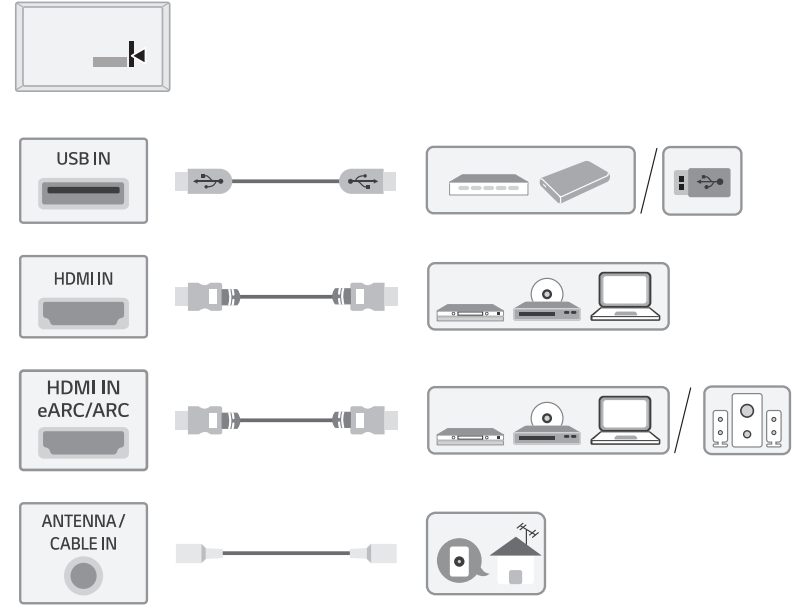

2

3

4

5

www.lg.com/us/support

ENGLISH
Easy TV Connect Guide
(Animation)

ESPAÑOL
Guía Rápida de Conexión
del televisor
(Sólo en Inglés)

FRANÇAIS
Guide simplifié pour la connexion
du téléviseur (Offert
en anglais seulement)